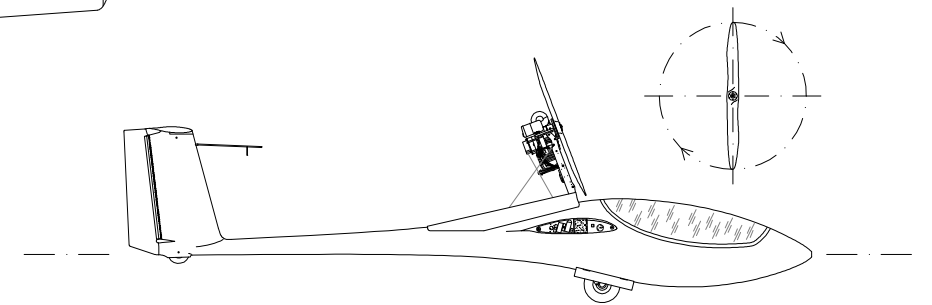

alternativní pomocná kolečka

Kreslil:	Tomáš Rusek	Formát:	A3
Rekonstrukce dle:	-www.alexander-schleicher.de -M. Simons: Sailplanes 1965-2000 -fotografie	Měřítko:	1:72
Poslední aktualizace:	13.7.2013	Počet listů:	1
		List číslo:	1