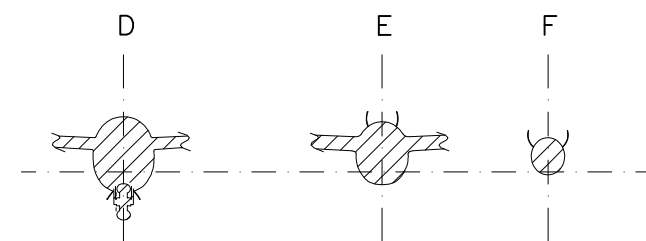

A B C D E F G H I

ASW-24 WL
OK-7724

K

J

A

B

C

D

E

F

G

H

I

J

K

ASW-24 E
OK-0024

alternativní pomocná kolečka

Kreslil:	Tomáš Rusek	Formát:	A3
Rekonstrukce dle:	-www.alexander-schleicher.de -M. Simons: Sailplanes 1965-2000 -fotografie	Měřítko:	1:72
Poslední aktualizace:	13.7.2013	Počet listů:	1
		List číslo:	1

Název:
**Schleicher ASW-24 WL
ASW-24 E**