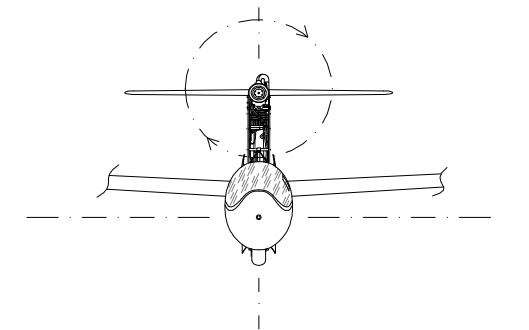

alternativní pomocná kolečka

Kreslil:	Tomáš Rusek	Formát:	A3
Rekonstrukce dle:	-www.alexander-schleicher.de -M. Simons: Sailplanes 1965-2000 -fotografie	Měřítko:	1:72
Poslední aktualizace:	13.7.2013	Počet listů:	1
		List číslo:	1