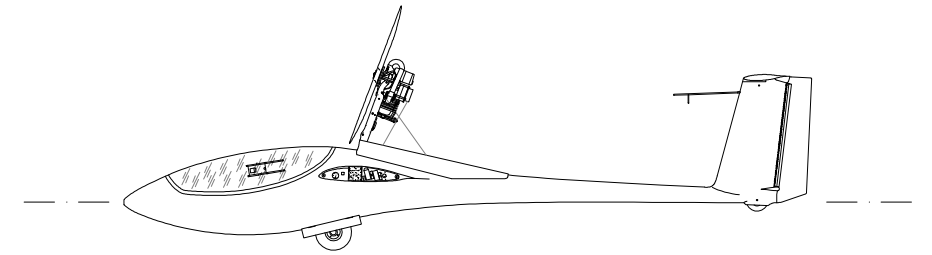

ASW-24 E
OK-0024