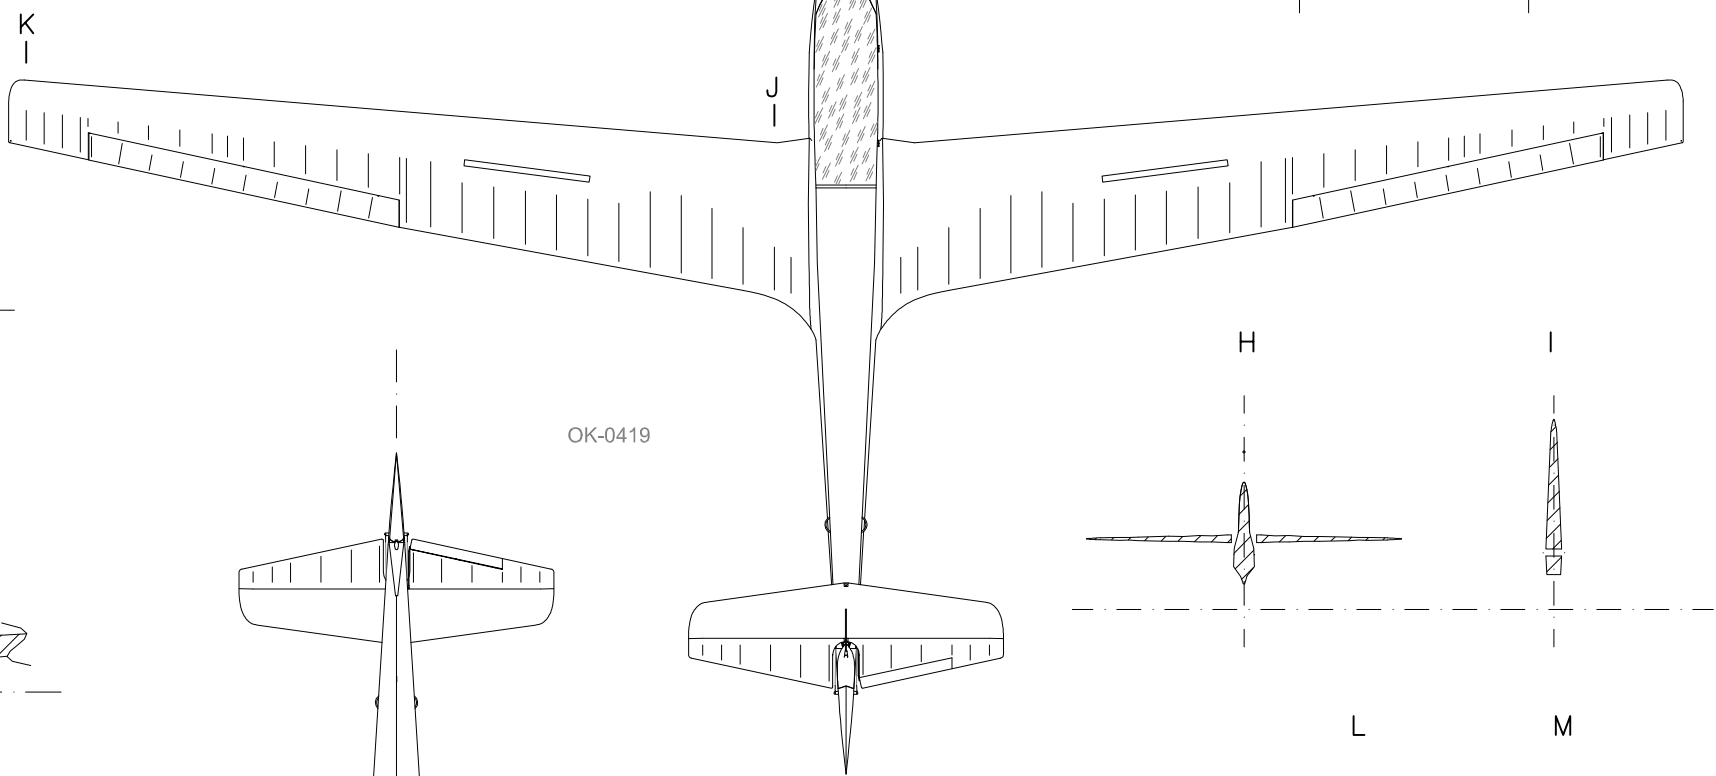

OK-0419

OK-0419

OK-0419

Kreslil:	Tomáš Rusek	Formát:	A3
Rekonstrukce dle:	-ASK-13 Bauteileübersicht L-267-52 (Schleicher) -fotografie	Měřítko:	1:72
Poslední aktualizace:	28.6.2012	Počet listů:	2
		List číslo:	1

Název: Schleicher ASK-13