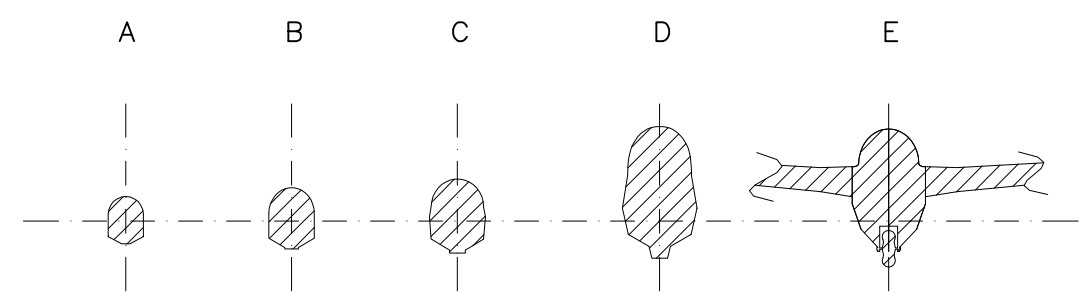

OK-0419

OK-0419

OK-0419

Kreslil:	Tomáš Rusek	Formát:	A3
Rekonstrukce dle:	-ASK-13 Bauteileübersicht L-267-52 (Schleicher) -fotografie	Měřítko:	1:72
Poslední aktualizace:	28.6.2012	Počet listů:	2
		List číslo:	1

Název: Schleicher ASK-13