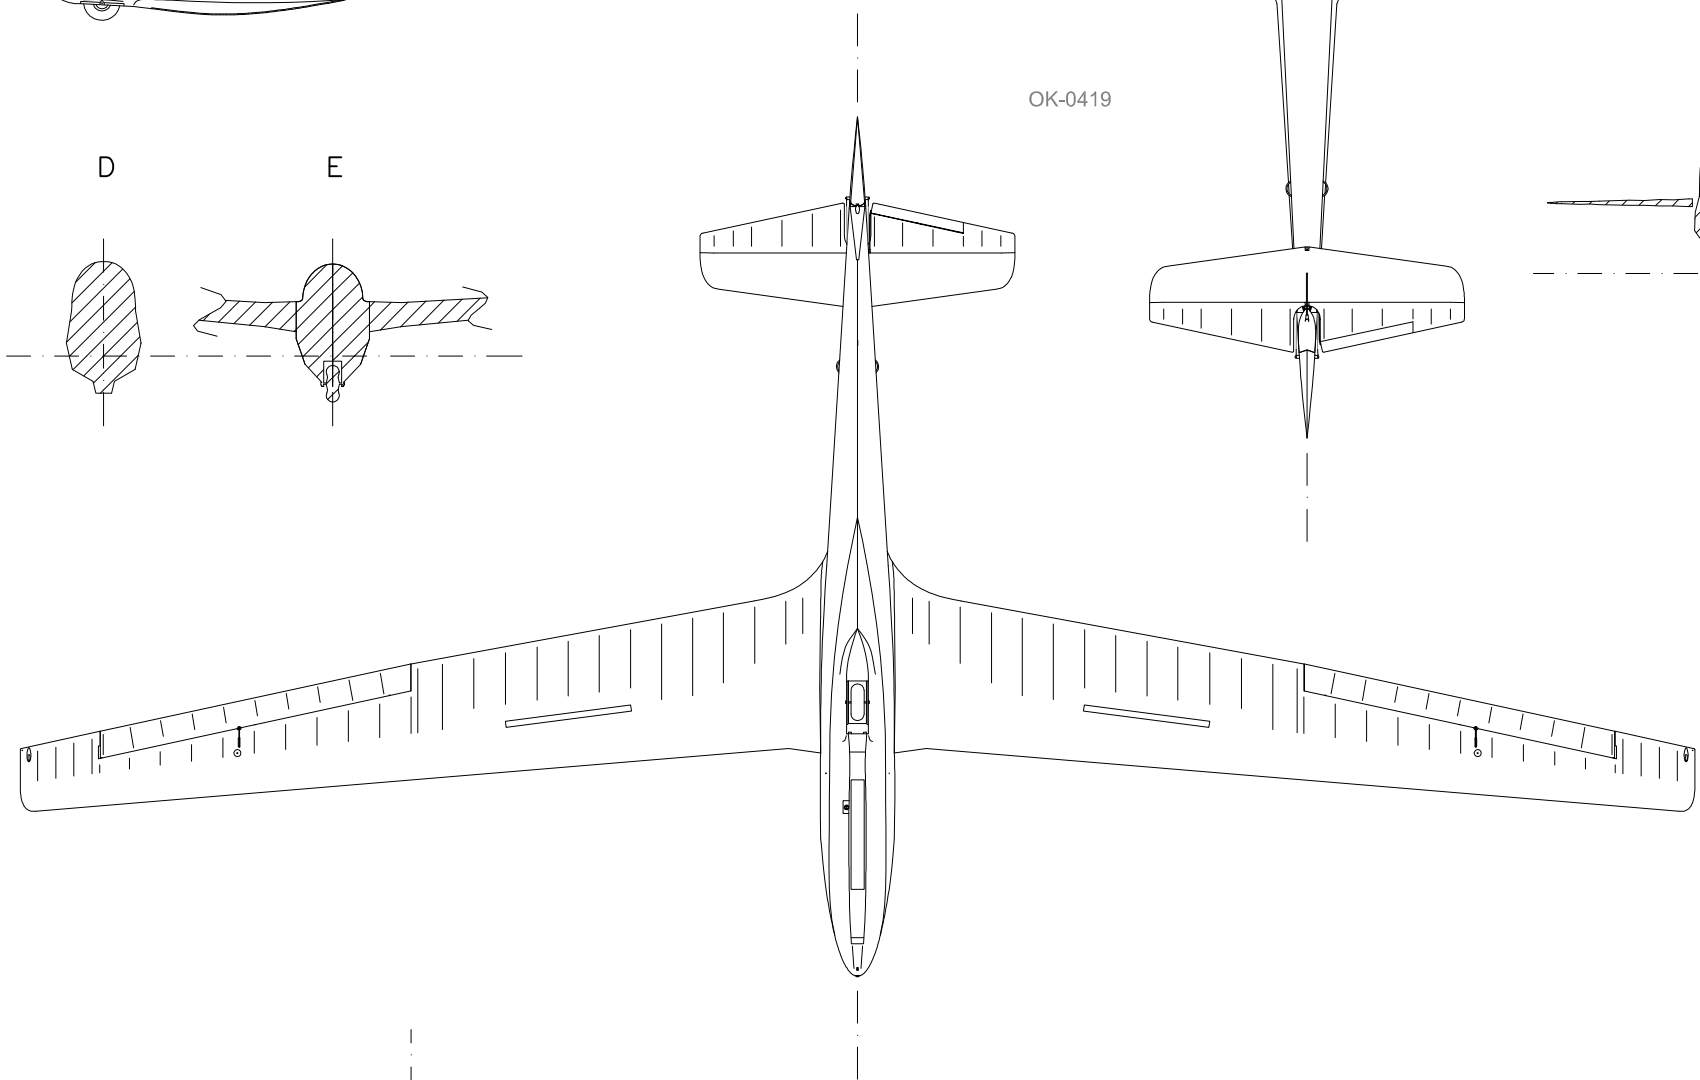

OK-0419

OK-0419

OK-0419

Kreslil:	Tomáš Rusek	Formát:	A3
Rekonstrukce dle:	-ASK-13 Bauteileübersicht L-267-52 (Schleicher) -fotografie	Měřítko:	1:72
Poslední aktualizace:	28.6.2012	Počet listů:	2
		List číslo:	1

Název: Schleicher ASK-13