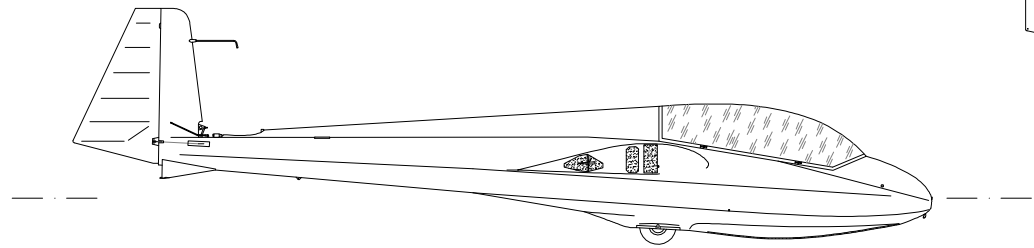

OK-0419

OK-0419

OK-0419

Kreslil:	Tomáš Rusek	Formát:	A3
Rekonstrukce dle:	-ASK-13 Bauteileübersicht L-267-52 (Schleicher) -fotografie	Měřítko:	1:72
Poslední aktualizace:	28.6.2012	Počet listů:	2
		List číslo:	1

Název: Schleicher ASK-13