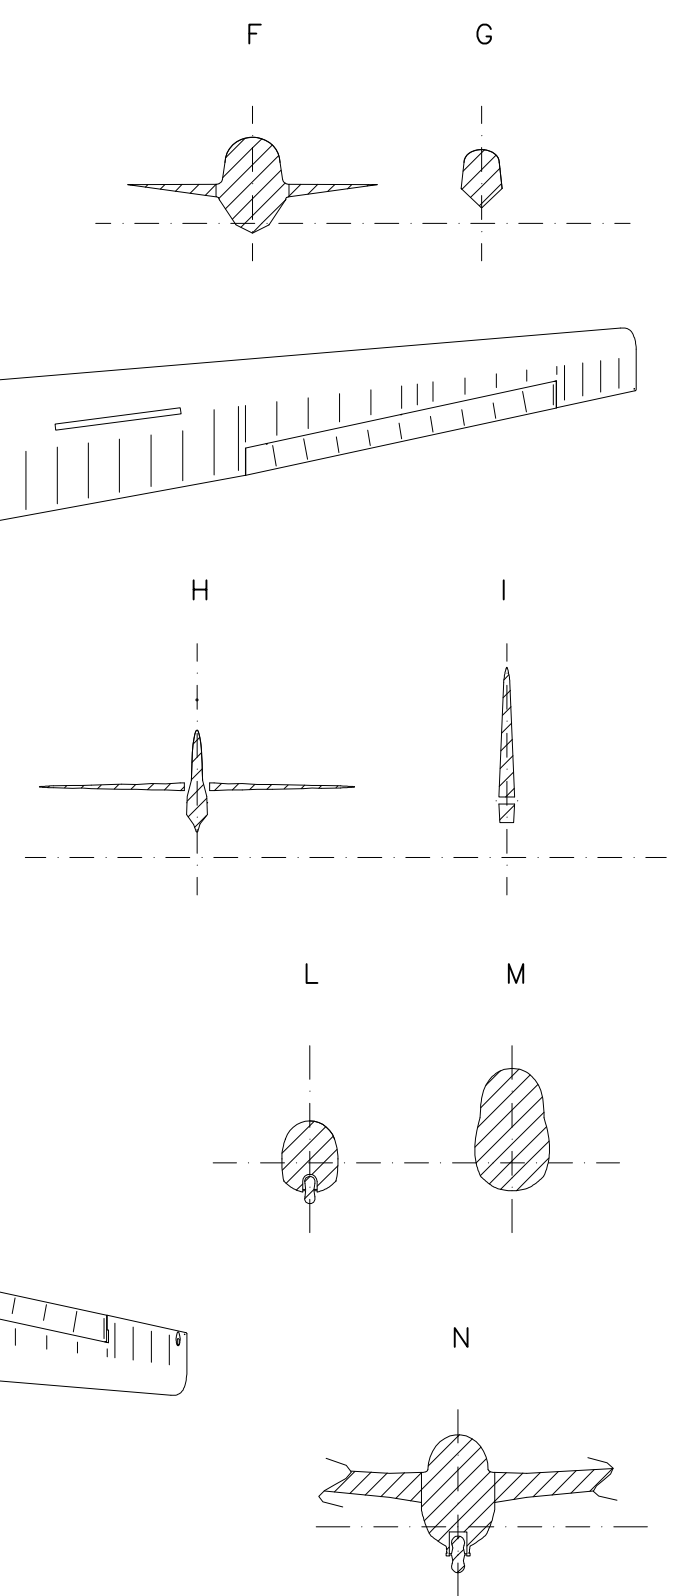

OK-0419

OK-0419

OK-0419

Kreslil:	Tomáš Rusek	Formát:	A3
Rekonstrukce dle:	-ASK-13 Bauteileübersicht L-267-52 (Schleicher) -fotografie	Měřítko:	1:72
Poslední aktualizace:	28.6.2012	Počet listů:	2
		List číslo:	1

Název: Schleicher ASK-13