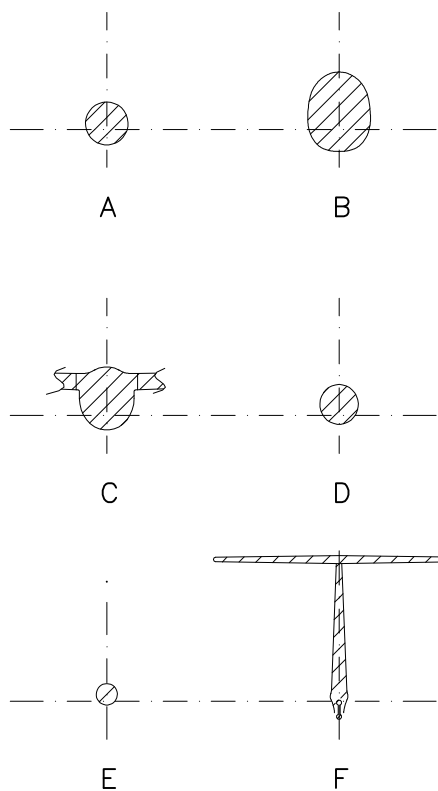

OK-3901

OK-5259 s winglety

OK-7378 s winglety a dlouhým snímačem tlaků

Kreslil:	Tomáš Rusek	Formát:	A3
Rekonstrukce dle:	M. Simons: Sailplanes 1965–2000 fotografie	Měřítko:	1:72
Poslední aktualizace:	9.1.2016	Počet listů:	1
		List číslo:	1

Název:
SZD-48-1 Jantar Standard 2