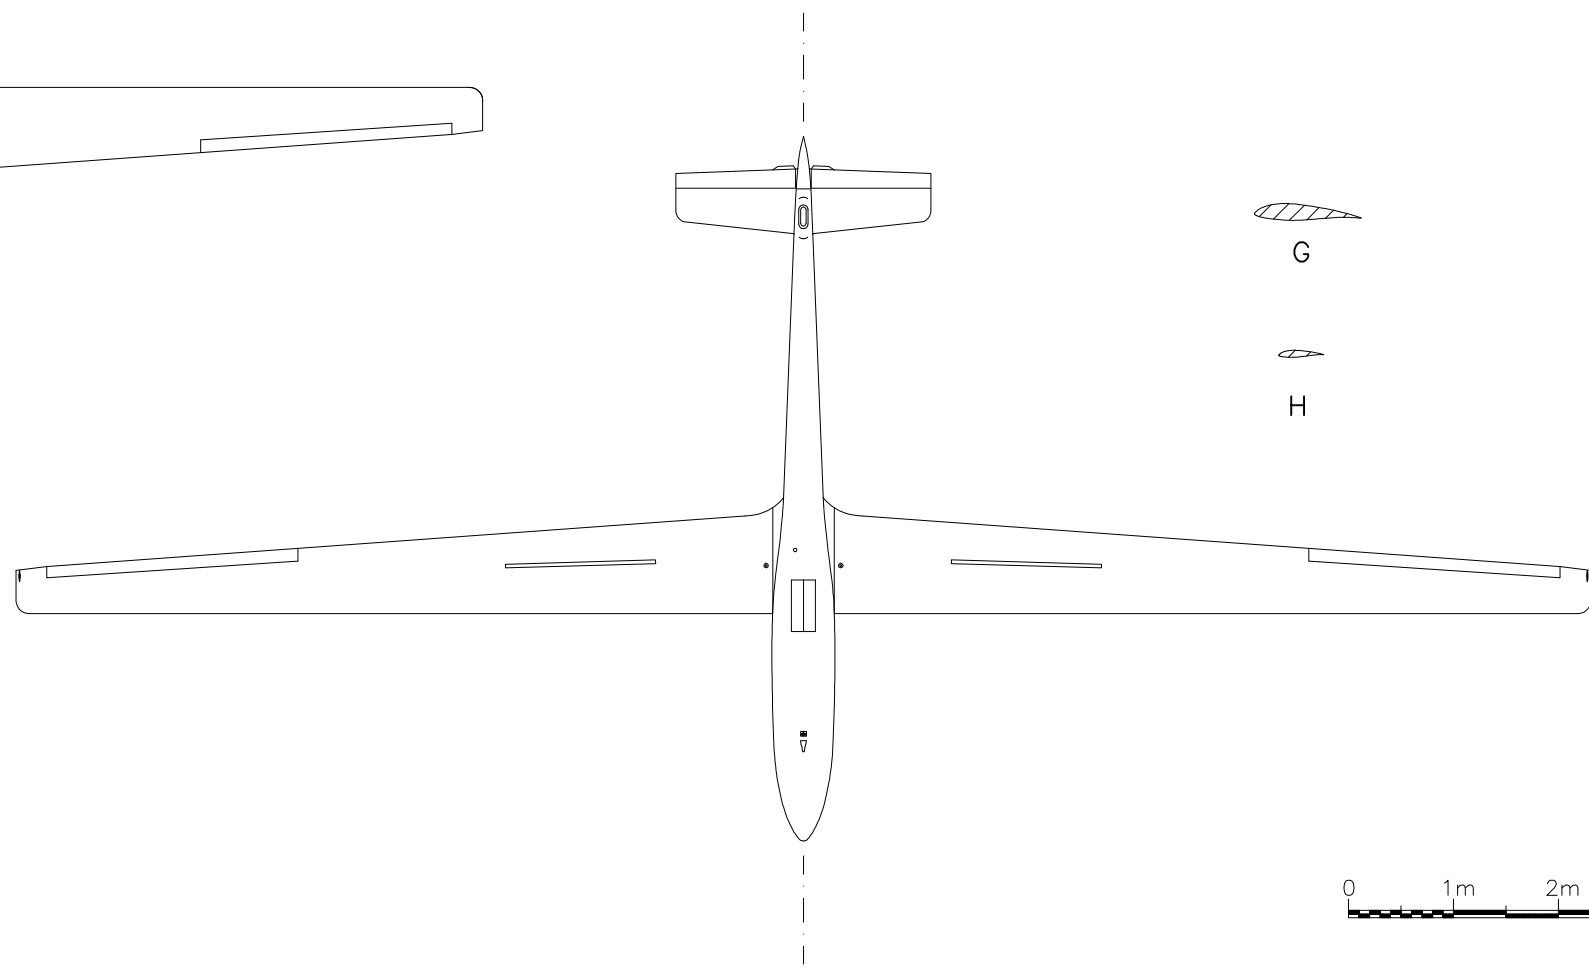

OK-3901

OK-5259 s winglety

OK-7378 s winglety a dlouhým snímačem tlaků

Kreslil:	Tomáš Rusek	Formát:	A3
Rekonstrukce dle:	M. Simons: Sailplanes 1965–2000 fotografie	Měřítko:	1:72
Poslední aktualizace:	9.1.2016	Počet listů:	1
		List číslo:	1

Název:
SZD-48-1 Jantar Standard 2