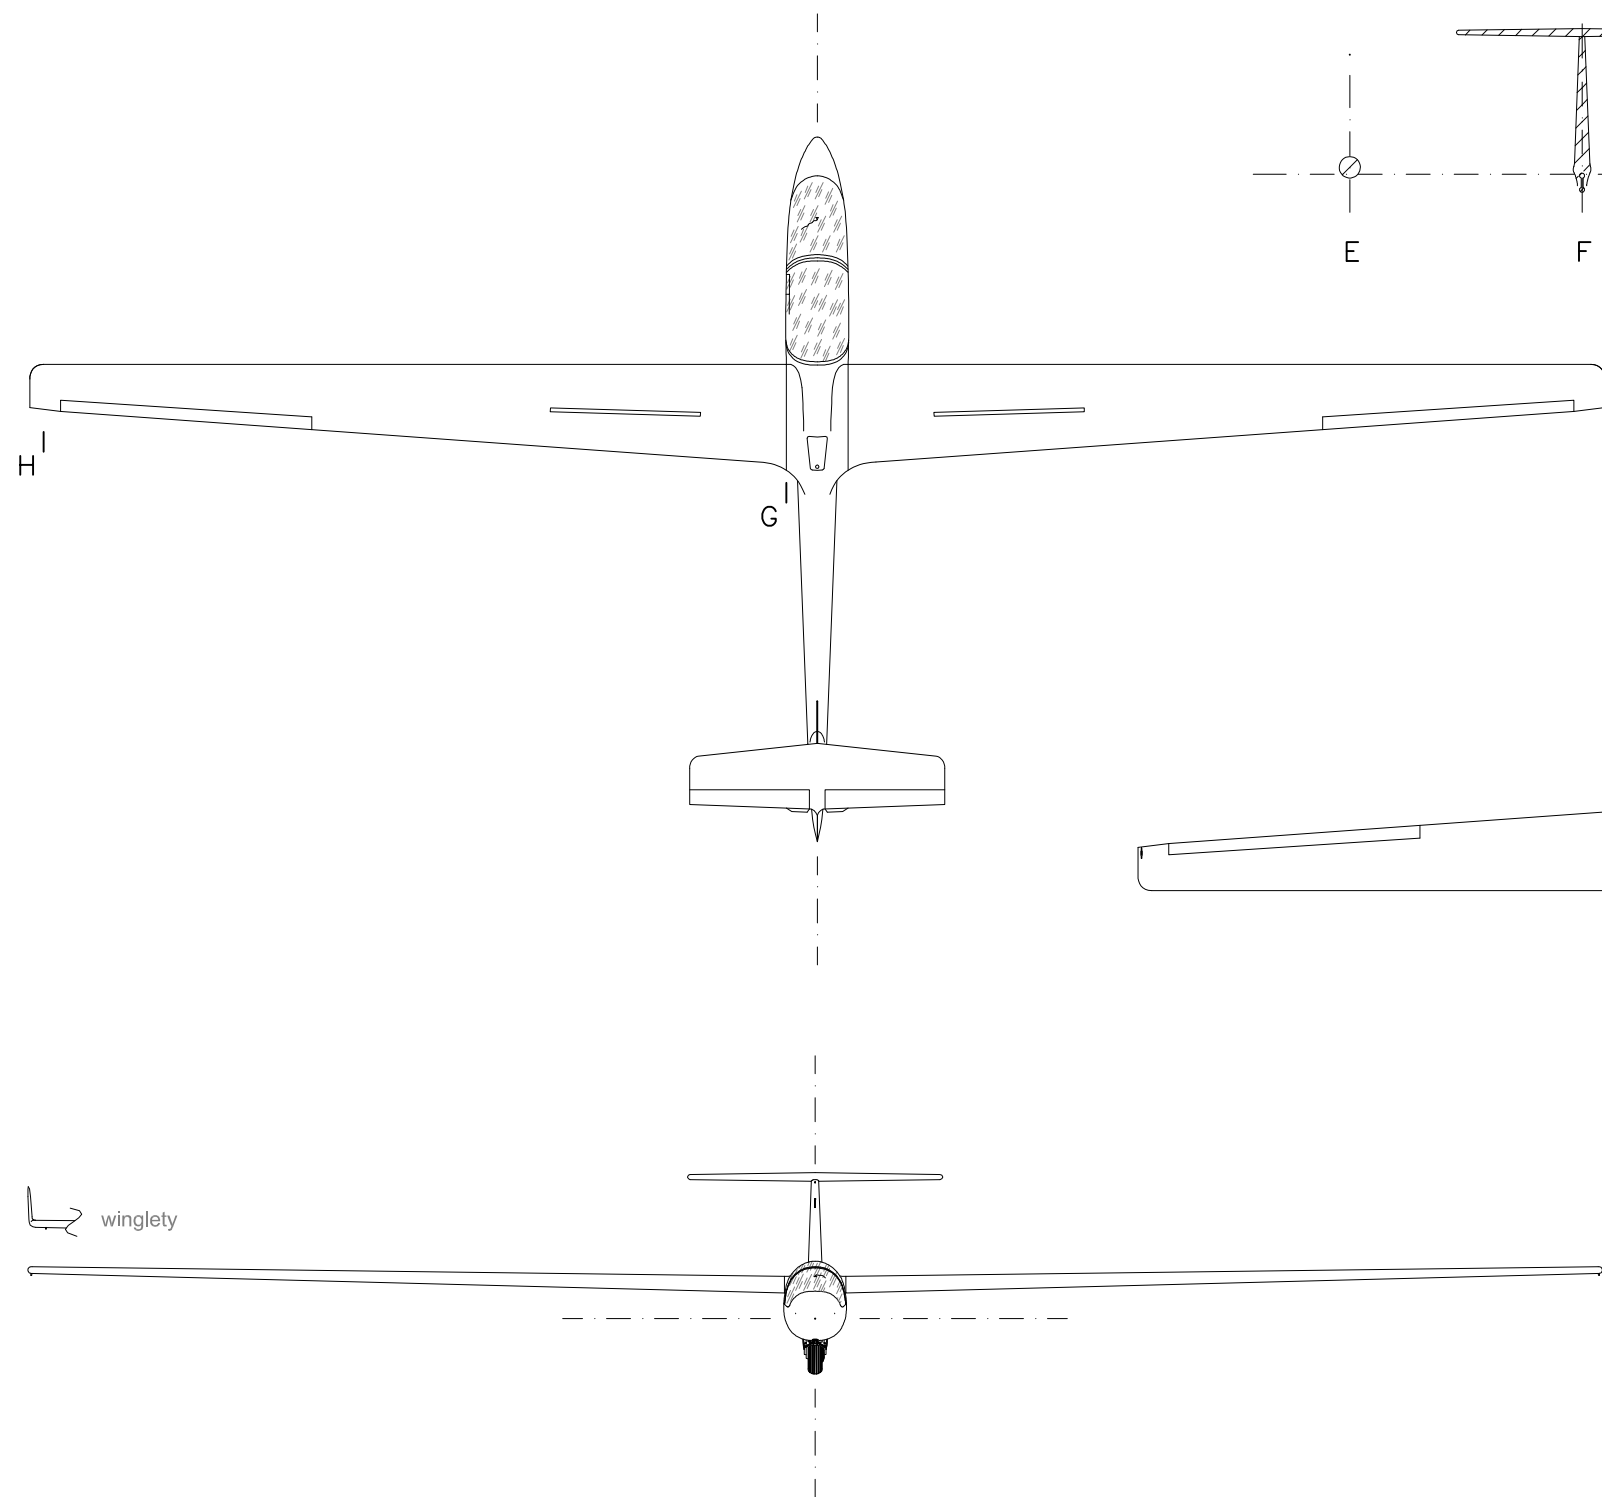

OK-3901

OK-5259 s winglety

OK-7378 s winglety a dlouhým snímačem tlaků

Kreslil:	Tomáš Rusek	Formát:	A3
Rekonstrukce dle:	M. Simons: Sailplanes 1965–2000 fotografie	Měřítko:	1:72
Poslední aktualizace:	9.1.2016	Počet listů:	1
		List číslo:	1

Název:
SZD-48-1 Jantar Standard 2