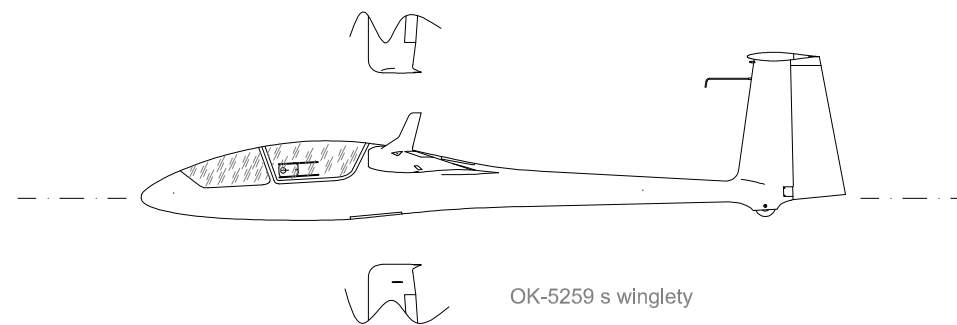

OK-3901

OK-5259 s winglety

OK-7378 s winglety a dlouhým snímačem tlaků

Kreslil:	Tomáš Rusek	Formát:	A3
Rekonstrukce dle:	M. Simons: Sailplanes 1965–2000 fotografie	Měřítko:	1:72
Poslední aktualizace:	9.1.2016	Počet listů:	1
		List číslo:	1

Název:
SZD-48-1 Jantar Standard 2