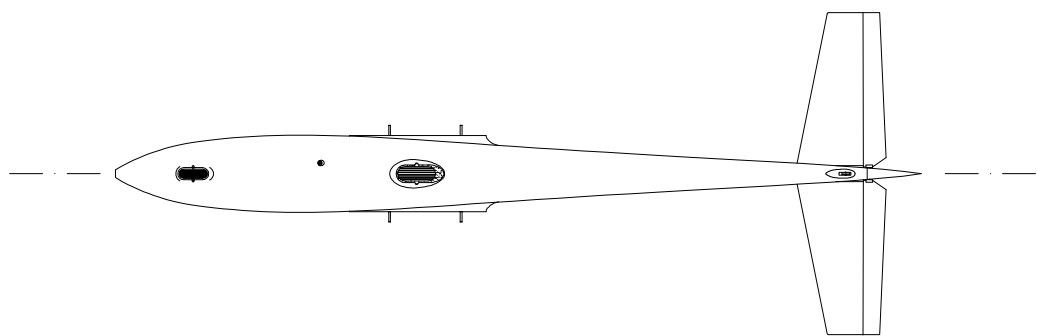

OK-3401

OK-3401

OK-3400

| | | | |
|-----------------------|-------------------------------------|--------------|------|
| Kreslil: | Tomáš Rusek | Formát: | A3 |
| Rekonstrukce dle: | -Flight manual SF-34 -fotografie | Měřítko: | 1:72 |
| Poslední aktualizace: | 9.2.2013 | Počet listů: | 2 |
| Název: | Scheibe SF-34 | | |
| List číslo: | 2 | | |