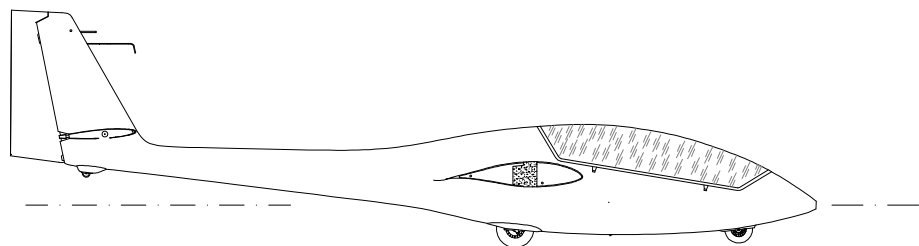

OK-3401

OK-3401

OK-3400

| | | | |
|-----------------------|-------------------------------------|--------------|------|
| Kreslil: | Tomáš Rusek | Formát: | A3 |
| Rekonstrukce dle: | -Flight manual SF-34 -fotografie | Měřítko: | 1:72 |
| Poslední aktualizace: | 9.2.2013 | Počet listů: | 2 |
| Název: | Scheibe SF-34 | | |
| List číslo: | 2 | | |