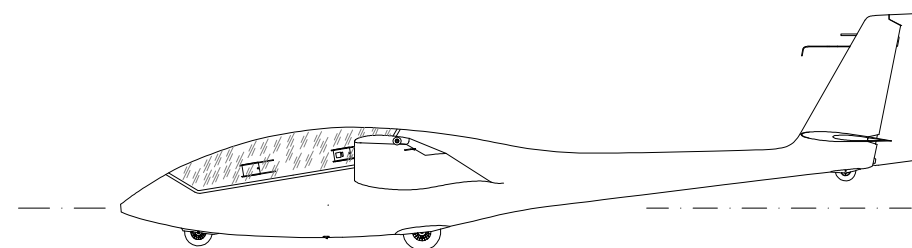

OK-3401

OK-3401

OK-3400

| | | | |
|-----------------------|-------------------------------------|--------------|------|
| Kreslil: | Tomáš Rusek | Formát: | A3 |
| Rekonstrukce dle: | -Flight manual SF-34 -fotografie | Měřítko: | 1:72 |
| Poslední aktualizace: | 9.2.2013 | Počet listů: | 2 |
| Název: | Scheibe SF-34 | | |
| List číslo: | 2 | | |