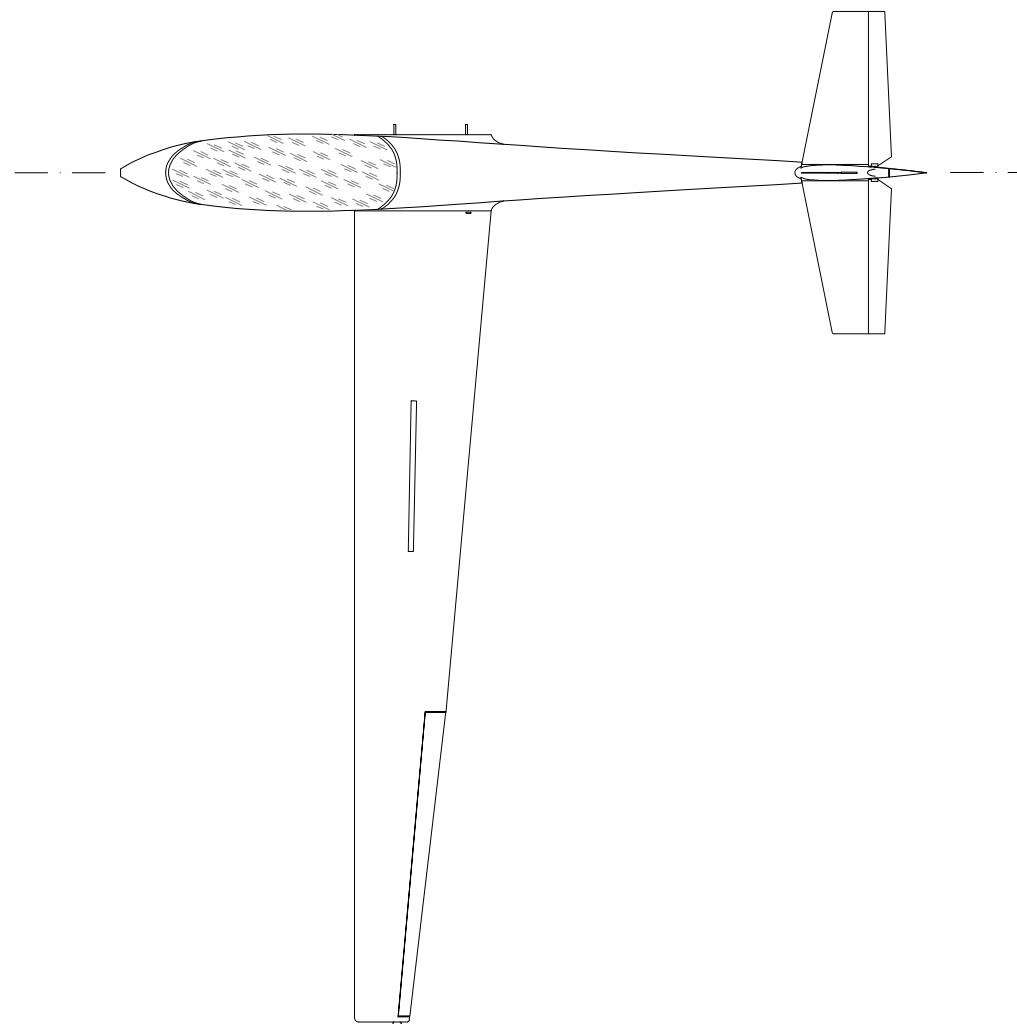

OK-3401

OK-3401

OK-3400

| | | | |
|-----------------------|-------------------------------------|--------------|------|
| Kreslil: | Tomáš Rusek | Formát: | A3 |
| Rekonstrukce dle: | -Flight manual SF-34 -fotografie | Měřítko: | 1:72 |
| Poslední aktualizace: | 9.2.2013 | Počet listů: | 2 |
| Název: | Scheibe SF-34 | | |
| List číslo: | 2 | | |