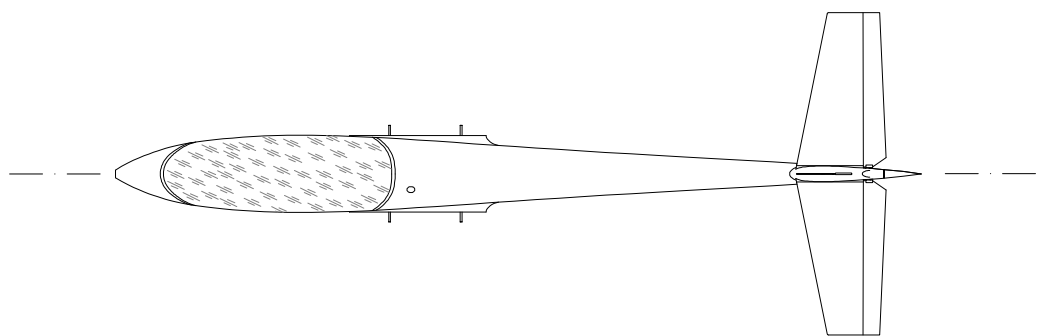

OK-3401

OK-3401

OK-3400

| | | | |
|-----------------------|-------------------------------------|--------------|------|
| Kreslil: | Tomáš Rusek | Formát: | A3 |
| Rekonstrukce dle: | -Flight manual SF-34 -fotografie | Měřítko: | 1:72 |
| Poslední aktualizace: | 9.2.2013 | Počet listů: | 2 |
| Název: | Scheibe SF-34 | | |
| List číslo: | 2 | | |