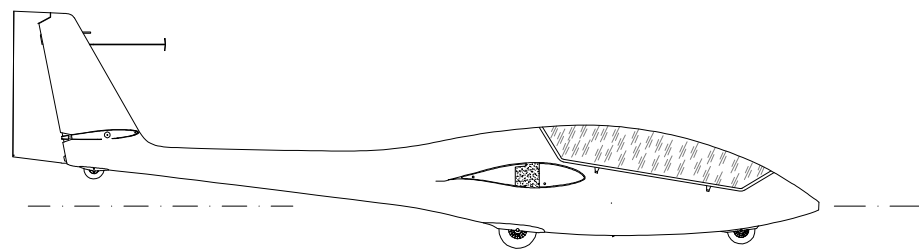

OK-3434

OK-3434

OK-3434

Kreslil:	Tomáš Rusek	Formát:	A3
Rekonstrukce dle:	-Flight manual SF-34 -fotografie	Měřítko:	1:72
Poslední aktualizace:	9.2.2013	Počet listů:	2
Název:	Scheibe SF-34		

Scheibe SF-34