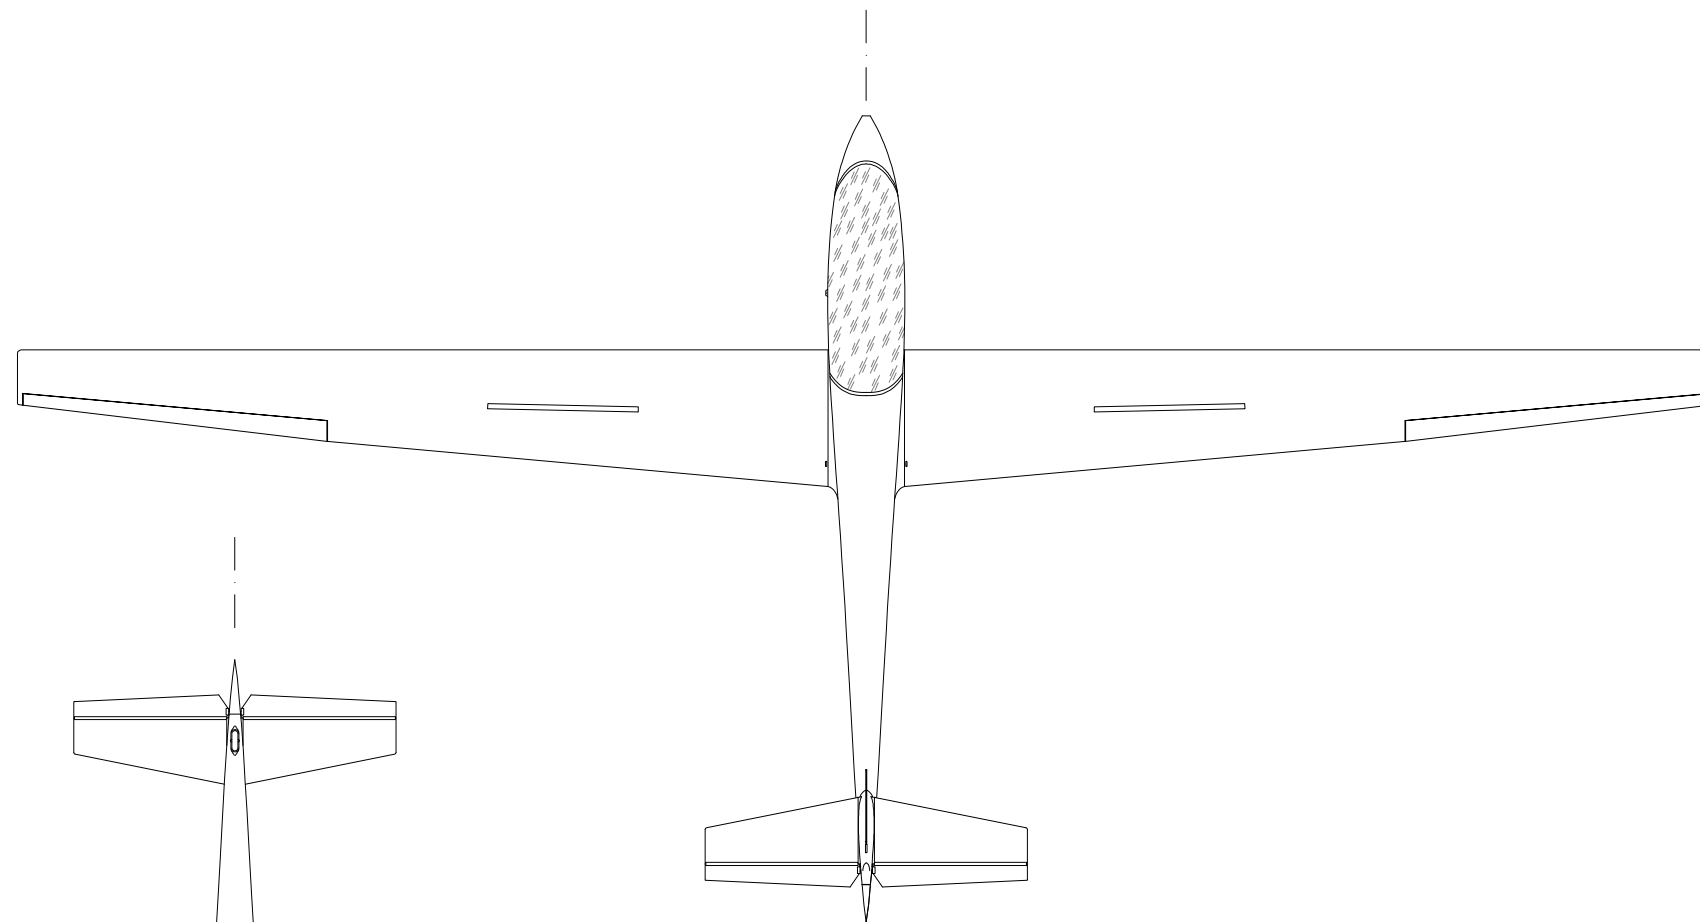

OK-3434

OK-3434

OK-3434

Kreslil:	Tomáš Rusek	Formát:	A3
Rekonstrukce dle:	-Flight manual SF-34 -fotografie	Měřítko:	1:72
Poslední aktualizace:	9.2.2013	Počet listů:	2
Název:	Scheibe SF-34		

Scheibe SF-34