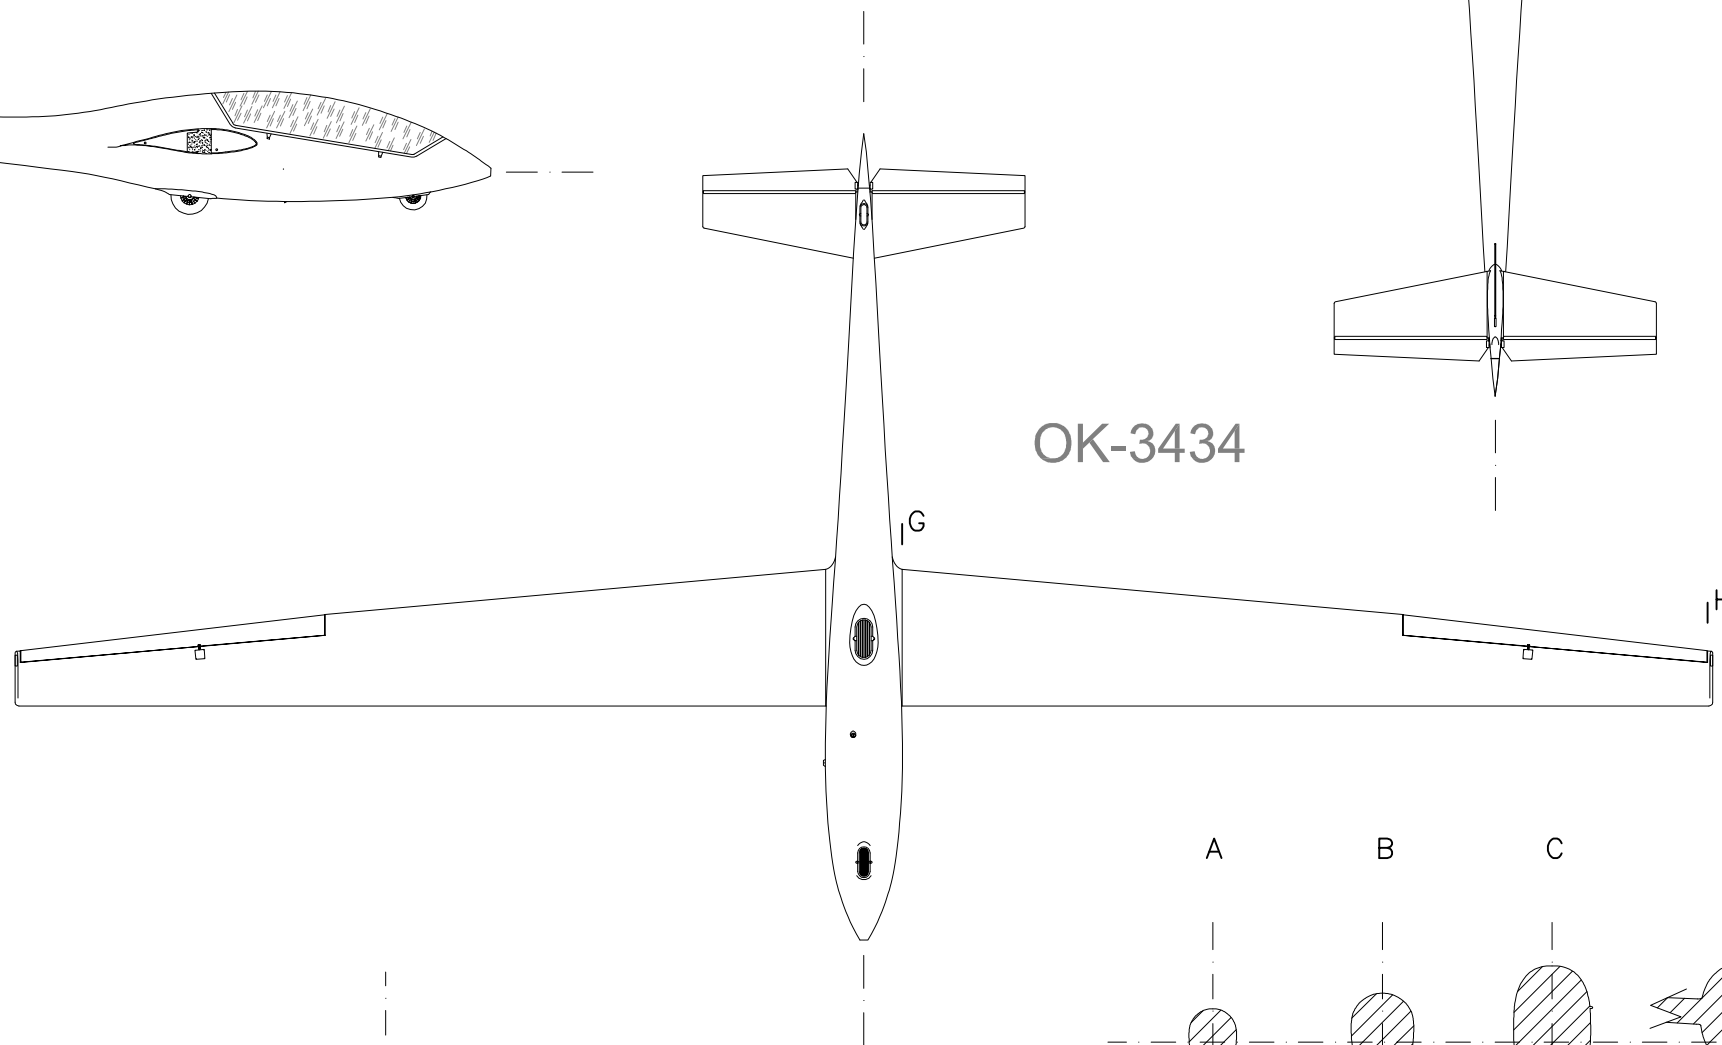

OK-3434

OK-3434

OK-3434

Kreslil:	Tomáš Rusek	Formát:	A3
Rekonstrukce dle:	-Flight manual SF-34 -fotografie	Měřítko:	1:72
Poslední aktualizace:	9.2.2013	Počet listů:	2
Název:	Scheibe SF-34		

Scheibe SF-34