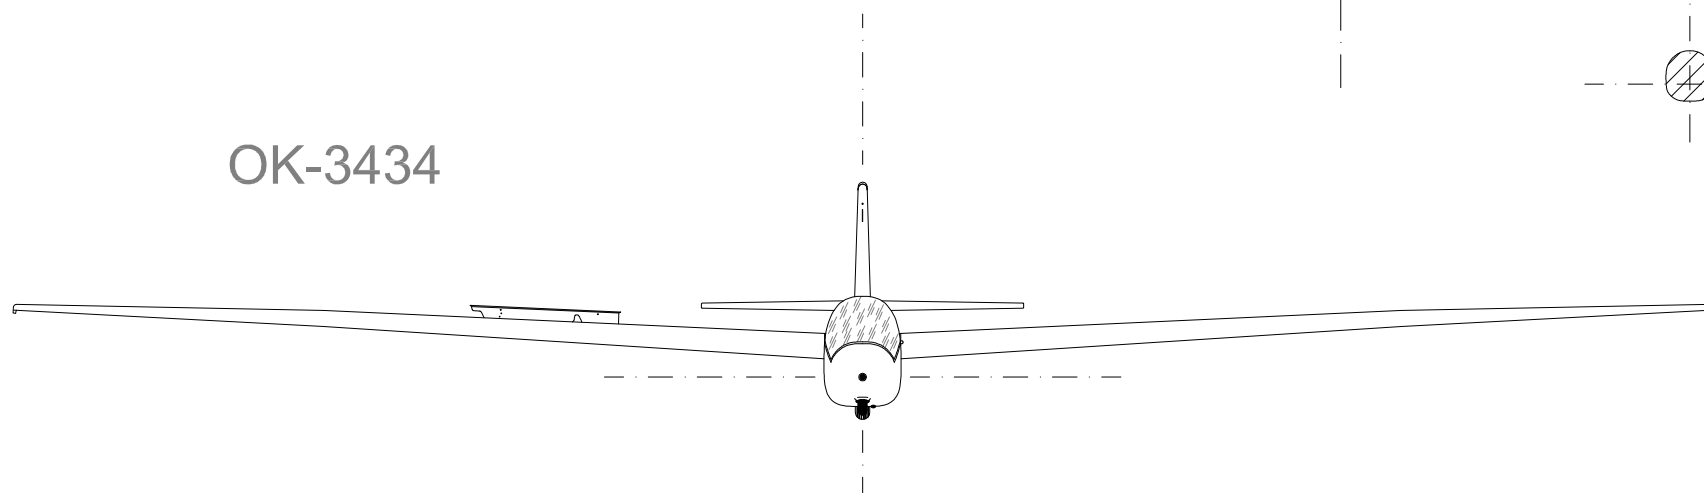

OK-3434

OK-3434

OK-3434

Kreslil:	Tomáš Rusek	Formát:	A3
Rekonstrukce dle:	-Flight manual SF-34 -fotografie	Měřítko:	1:72
Poslední aktualizace:	9.2.2013	Počet listů:	2
Název:	Scheibe SF-34		

Scheibe SF-34