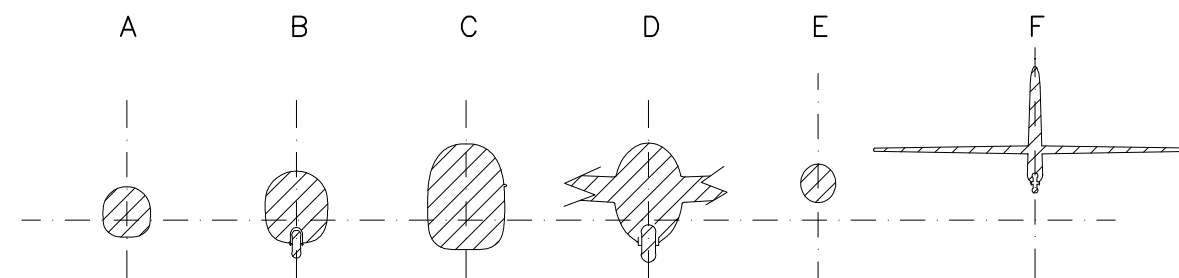

OK-3434

OK-3434

OK-3434

Kreslil:	Tomáš Rusek	Formát:	A3
Rekonstrukce dle:	-Flight manual SF-34 -fotografie	Měřítko:	1:72
Poslední aktualizace:	9.2.2013	Počet listů:	2
Název:	Scheibe SF-34		

Scheibe SF-34