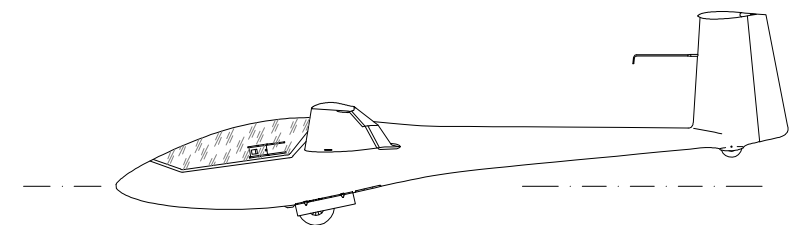

Mosquito B
OK-776

Mosquito B
OK-776

Mosquito B
OK-776

Mosquito B
OK-0303, vakové nádrže

Mosquito B
OK-4894, okénka po obou stranách

Kreslil:	Tomáš Rusek	Formát:	A3
Rekonstrukce dle:	-M. Simons: Sailplanes 1965-2000 -fotografie	Měřítko:	1:72
Poslední aktualizace:	12.4.2015	Počet listů:	2
		List číslo:	1

Glasflügel 303 Mosquito