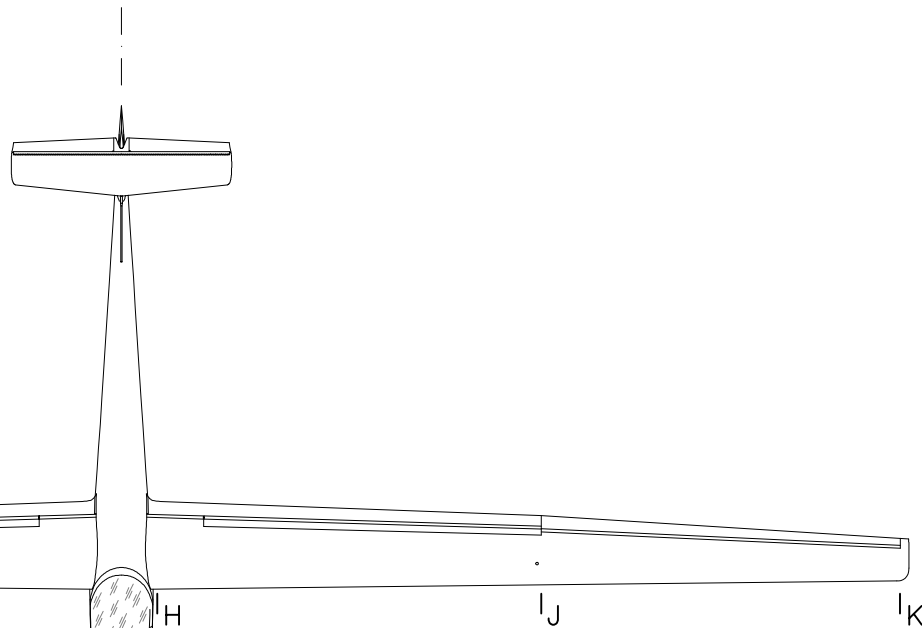

Mosquito B
OK-776

Mosquito B
OK-776

Mosquito B
OK-776

Mosquito B
OK-0303, vakové nádrže

Mosquito B
OK-4894, okénka po obou stranách

Kreslil:	Tomáš Rusek	Formát:	A3
Rekonstrukce dle:	-M. Simons: Sailplanes 1965-2000 -fotografie	Měřítko:	1:72
Poslední aktualizace:	12.4.2015	Počet listů:	2
		List číslo:	1

Glasflügel 303 Mosquito