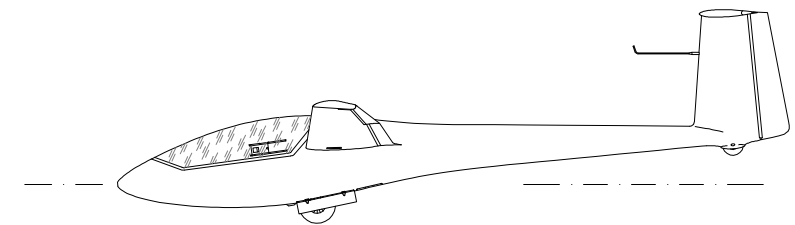

Mosquito B
OK-776

Mosquito B
OK-776

Mosquito B
OK-776

Mosquito B
OK-0303, vakové nádrže

Mosquito B
OK-4894, okénka po obou stranách

Kreslil:	Tomáš Rusek	Formát:	A3
Rekonstrukce dle:	-M. Simons: Sailplanes 1965-2000 -fotografie	Měřítko:	1:72
Poslední aktualizace:	12.4.2015	Počet listů:	2
		List číslo:	1

Glasflügel 303 Mosquito