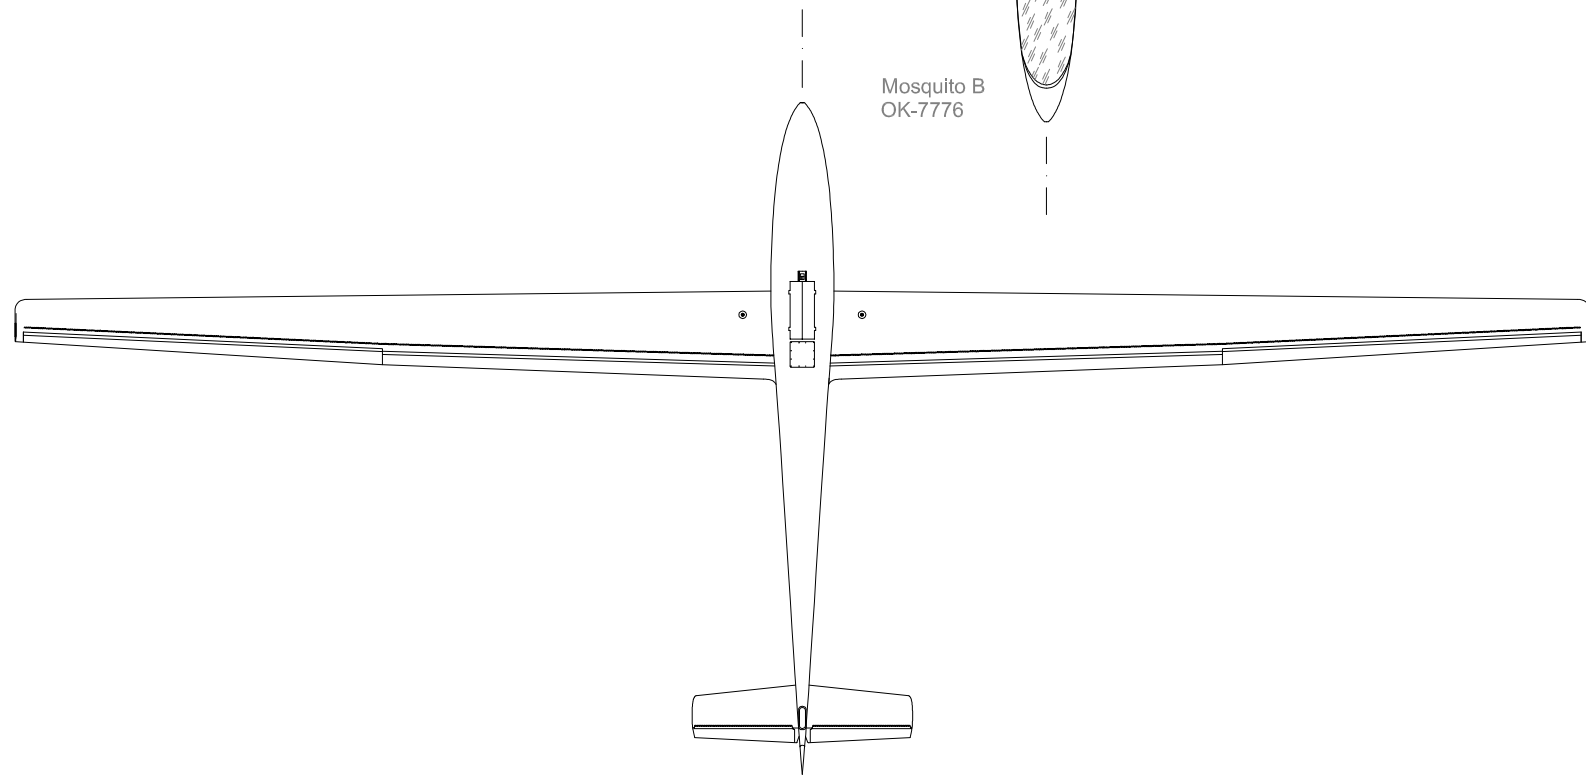

Mosquito B
OK-776

Mosquito B
OK-776

Mosquito B
OK-776

Mosquito B
OK-0303, vakové nádrže

Mosquito B
OK-4894, okénka po obou stranách

Kreslil:	Tomáš Rusek	Formát:	A3
Rekonstrukce dle:	-M. Simons: Sailplanes 1965-2000 -fotografie	Měřítko:	1:72
Poslední aktualizace:	12.4.2015	Počet listů:	2
		List číslo:	1

Glasflügel 303 Mosquito