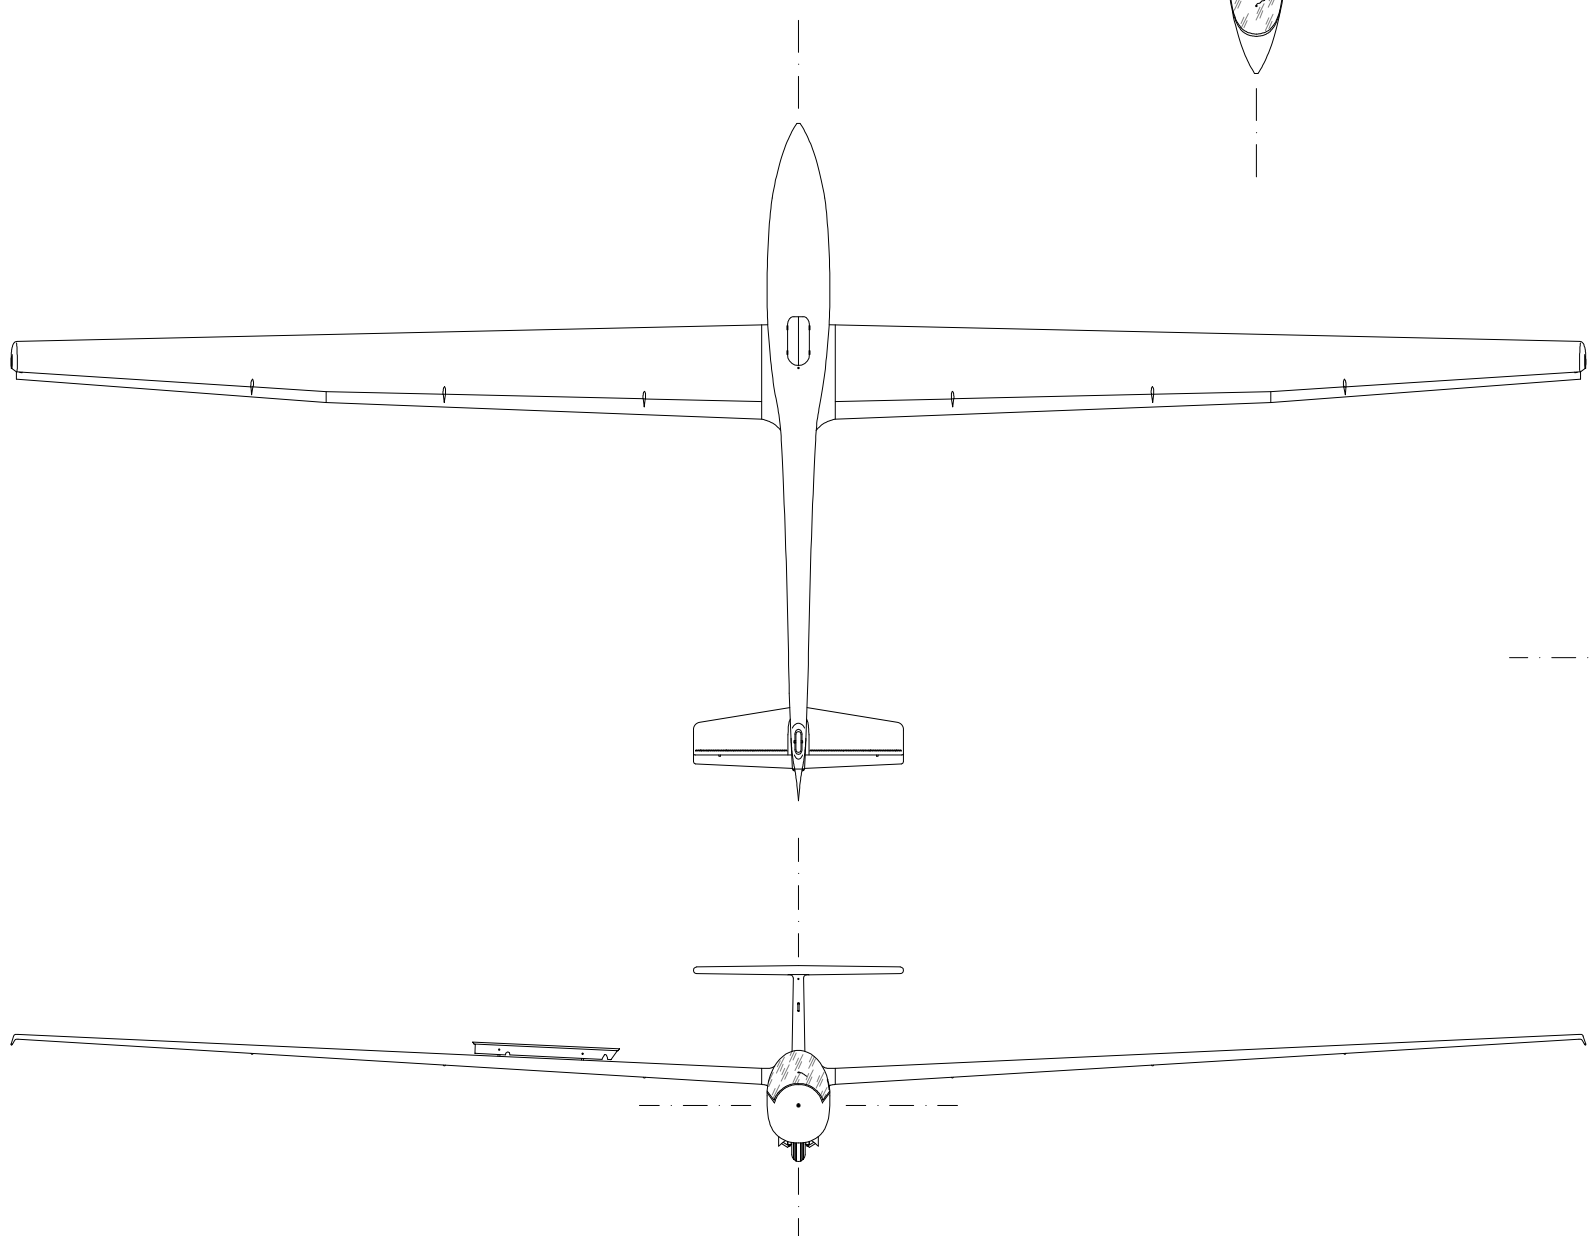

OK-6600

G  FX67-K-170

H  FX67-K-150

Kreslil:	Tomáš Rusek	Formát:	A3
Rekonstrukce dle:	-M. Simons: Sailplanes 1965-2000 -fotografie	Měřítko:	1:72
Poslední aktualizace:	13.9.2014	Počet listů:	1
		List číslo:	1

Název: **PIK-20 D-78**