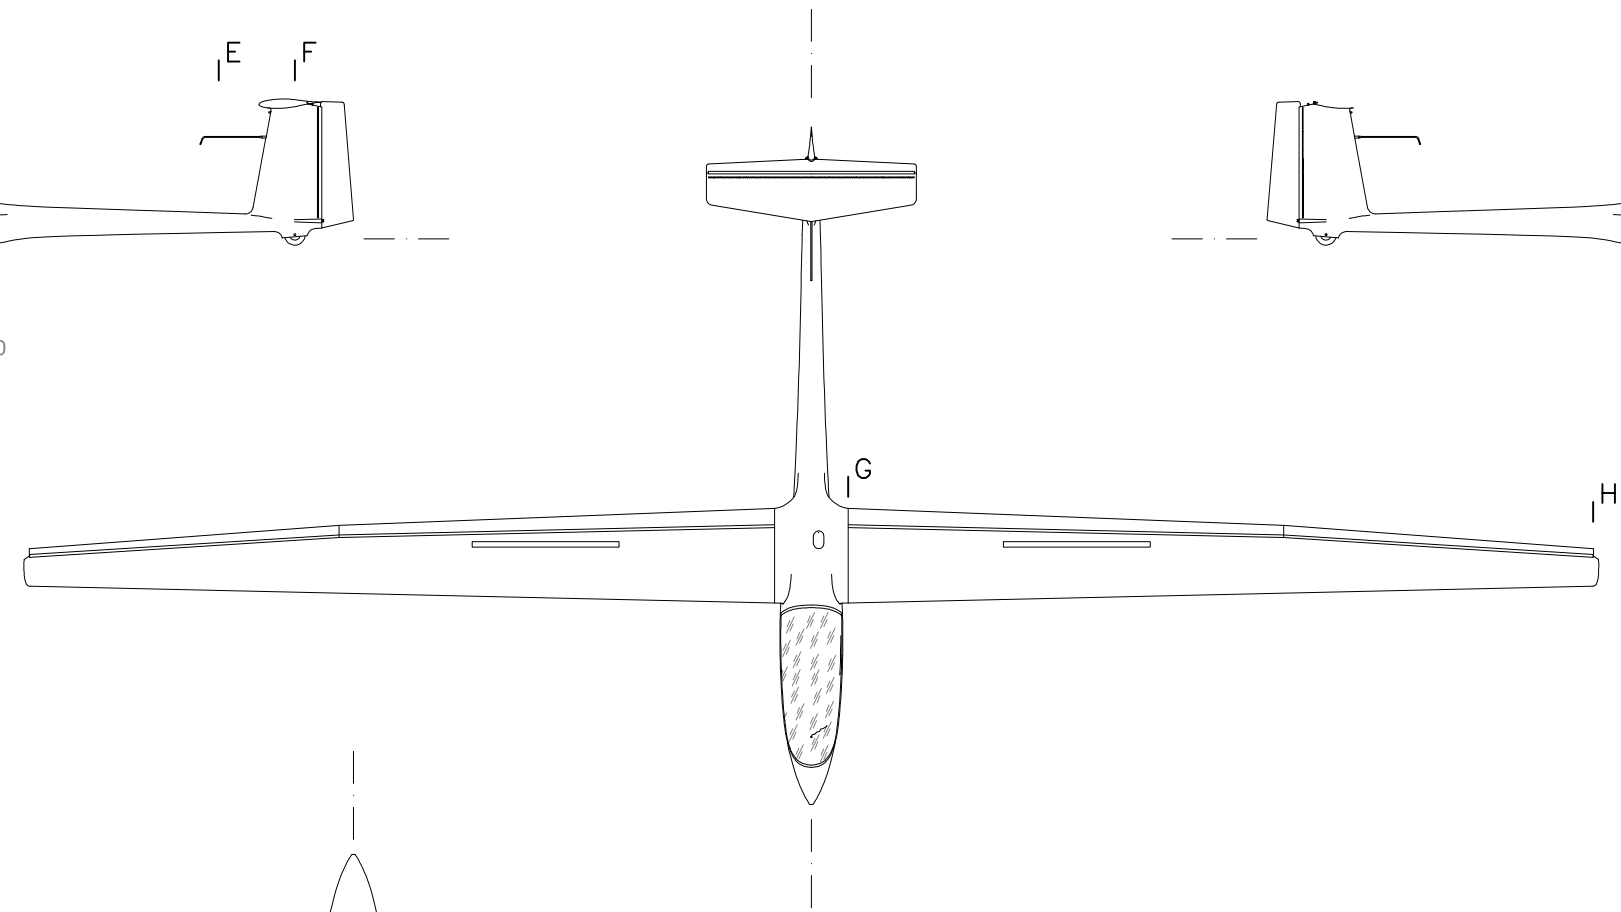

OK-6600

G  FX67-K-170

H  FX67-K-150

Kreslil:	Tomáš Rusek	Formát:	A3
Rekonstrukce dle:	-M. Simons: Sailplanes 1965-2000 -fotografie	Měřítko:	1:72
Poslední aktualizace:	13.9.2014	Počet listů:	1
		List číslo:	1

Název: **PIK-20 D-78**