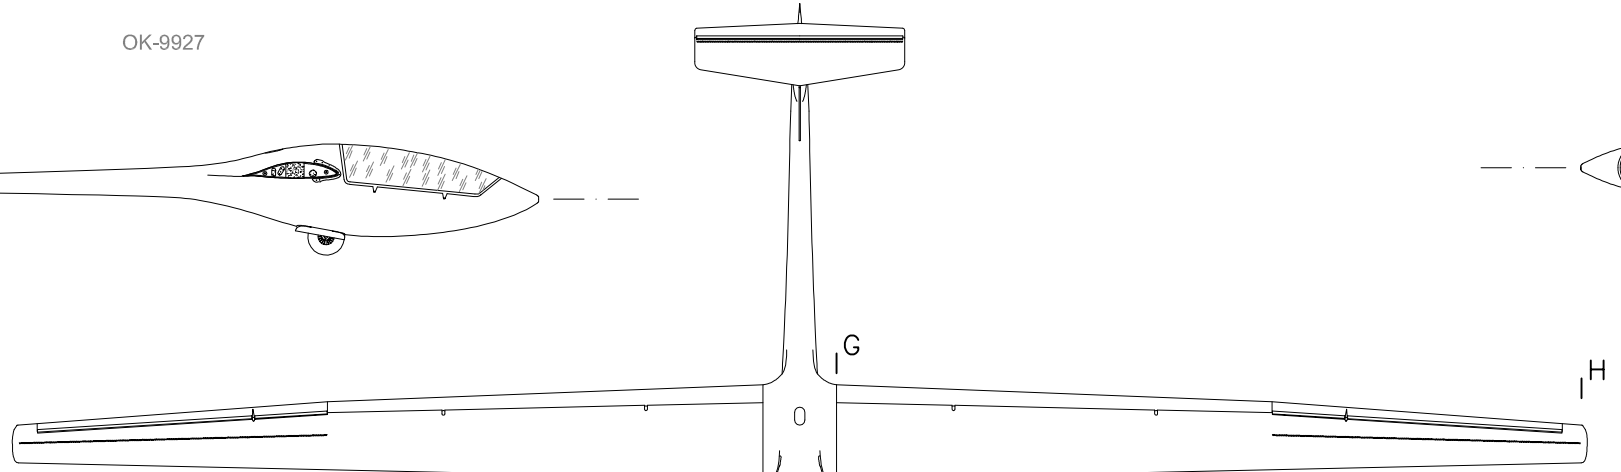

OK-9927

OK-6600/OM-6600

OK-9927

G FX67-K-170

H FX67-K-150

Kreslil:	Tomáš Rusek	Formát:	A3
Rekonstrukce dle:	-M. Simons: Sailplanes 1965-2000 -fotografie	Měřítko:	1:72
Poslední aktualizace:	3.9.2014	Počet listů:	1
		List číslo:	1

Název: **PIK-20 B**