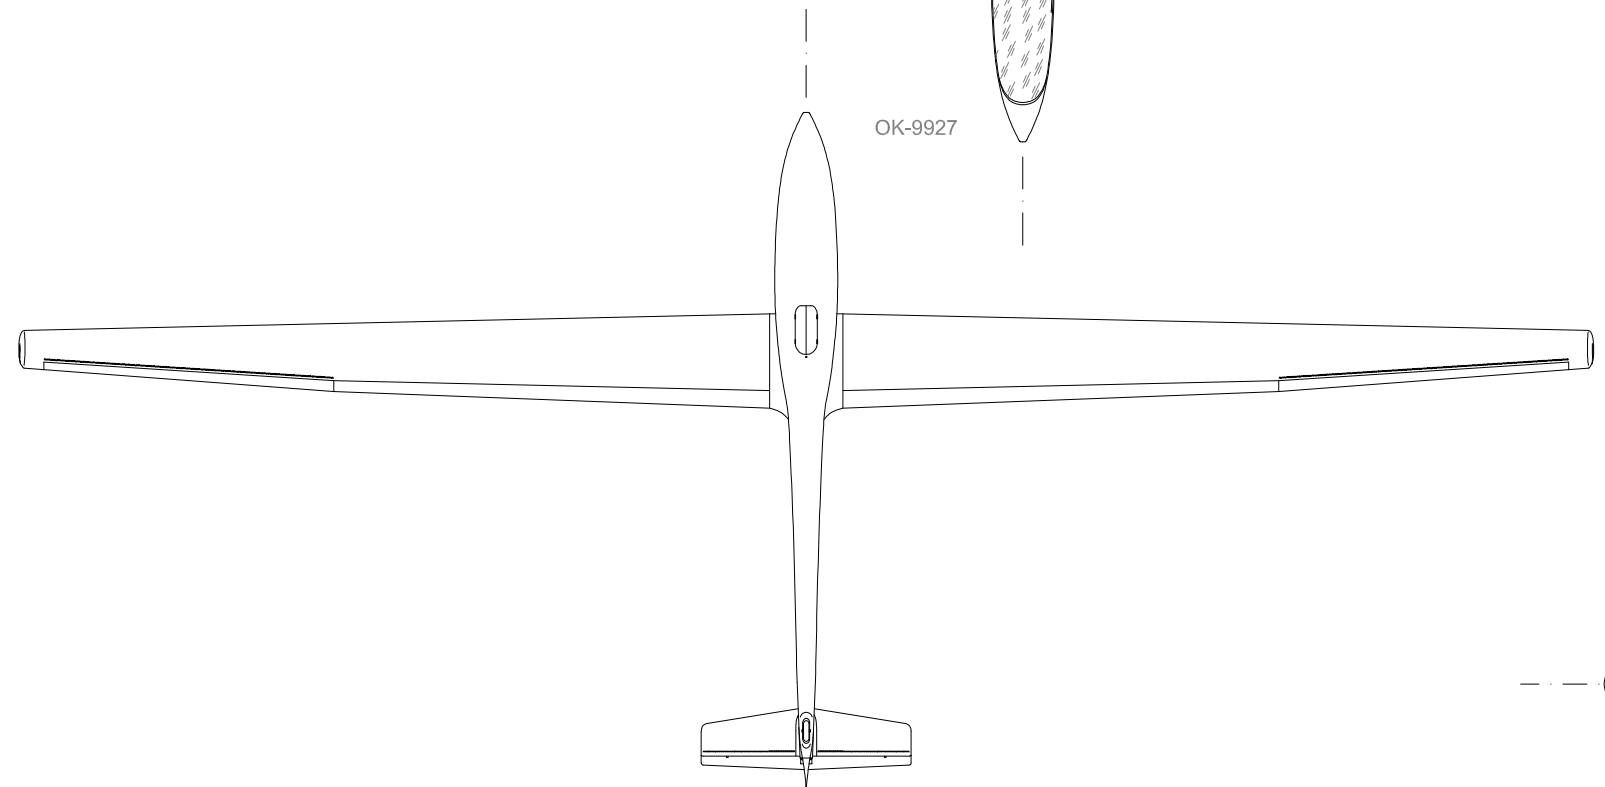

OK-9927

OK-6600/OM-6600

OK-9927

G FX67-K-170

H FX67-K-150

Kreslil:	Tomáš Rusek	Formát:	A3
Rekonstrukce dle:	-M. Simons: Sailplanes 1965-2000 -fotografie	Měřítko:	1:72
Poslední aktualizace:	3.9.2014	Počet listů:	1
		List číslo:	1

Název: **PIK-20 B**