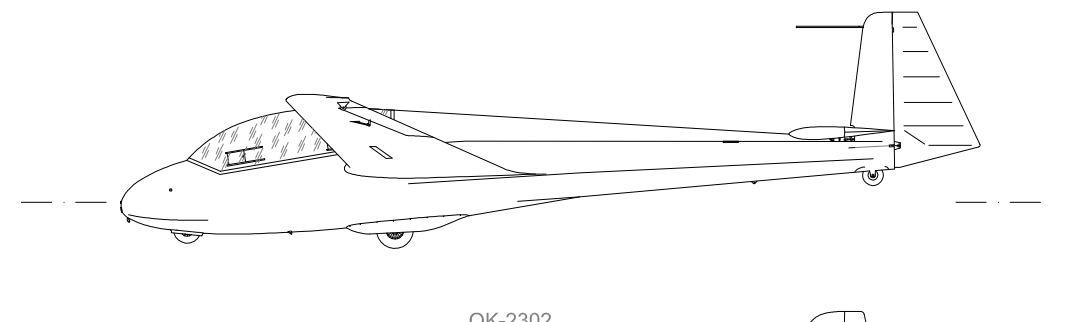

OK-6066

OK-6066

OK-2302

OK-2302

OK-6066

OK-2302

Kreslil:	Tomáš Rusek	Formát:	A3
Rekonstrukce dle:	-fotografie	Měřítko:	1:72
Poslední aktualizace:	28.6.2012	Počet listů:	2
		List číslo:	2

Název:
Schleicher ASK-13