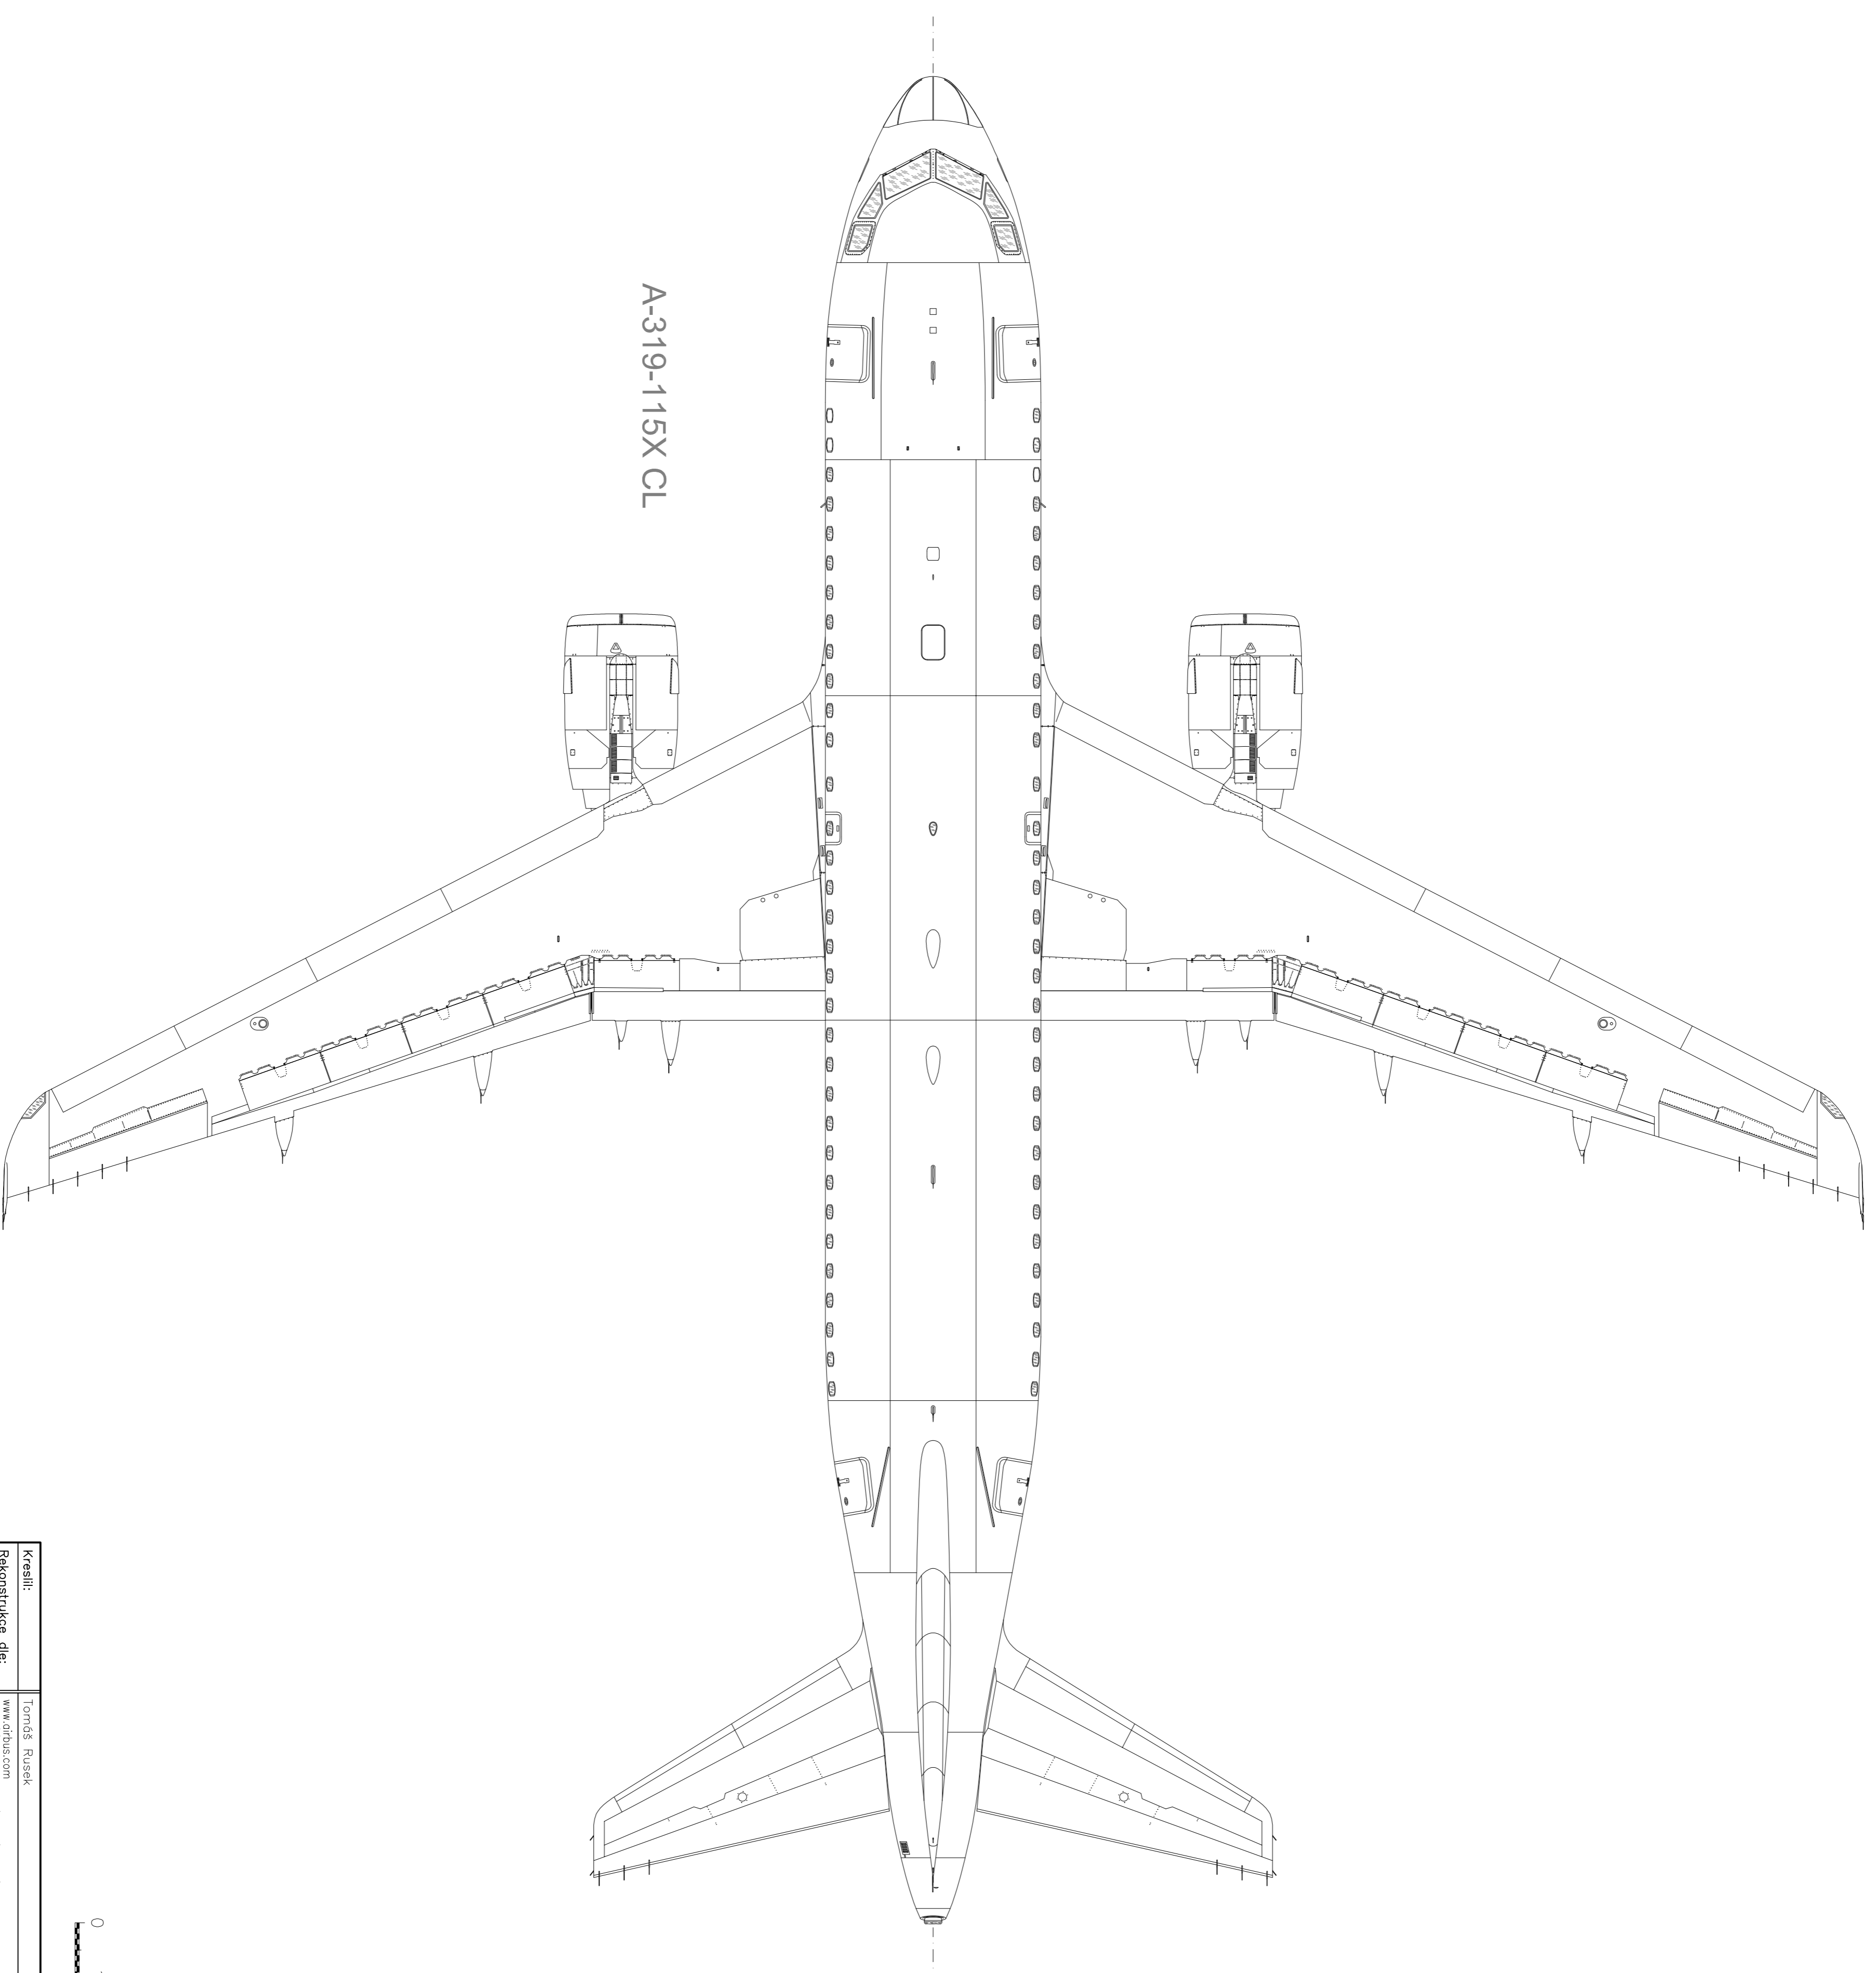

A-319-112

A-319-115X CL

0 1m 2m 3m

Kreslí:	Tomáš Rušek	Formát:	A1
Rekonstrukce dle:	www.airbus.com http://www.airbus.com/other/draw/320.html 080	Měřítko:	1:72
Poslední aktualizace:	17.2.2009	Podíl listů:	4
Název:		Listů celkem:	4

**Airbus A-319-115X CL**  
**Airbus A-319-112**