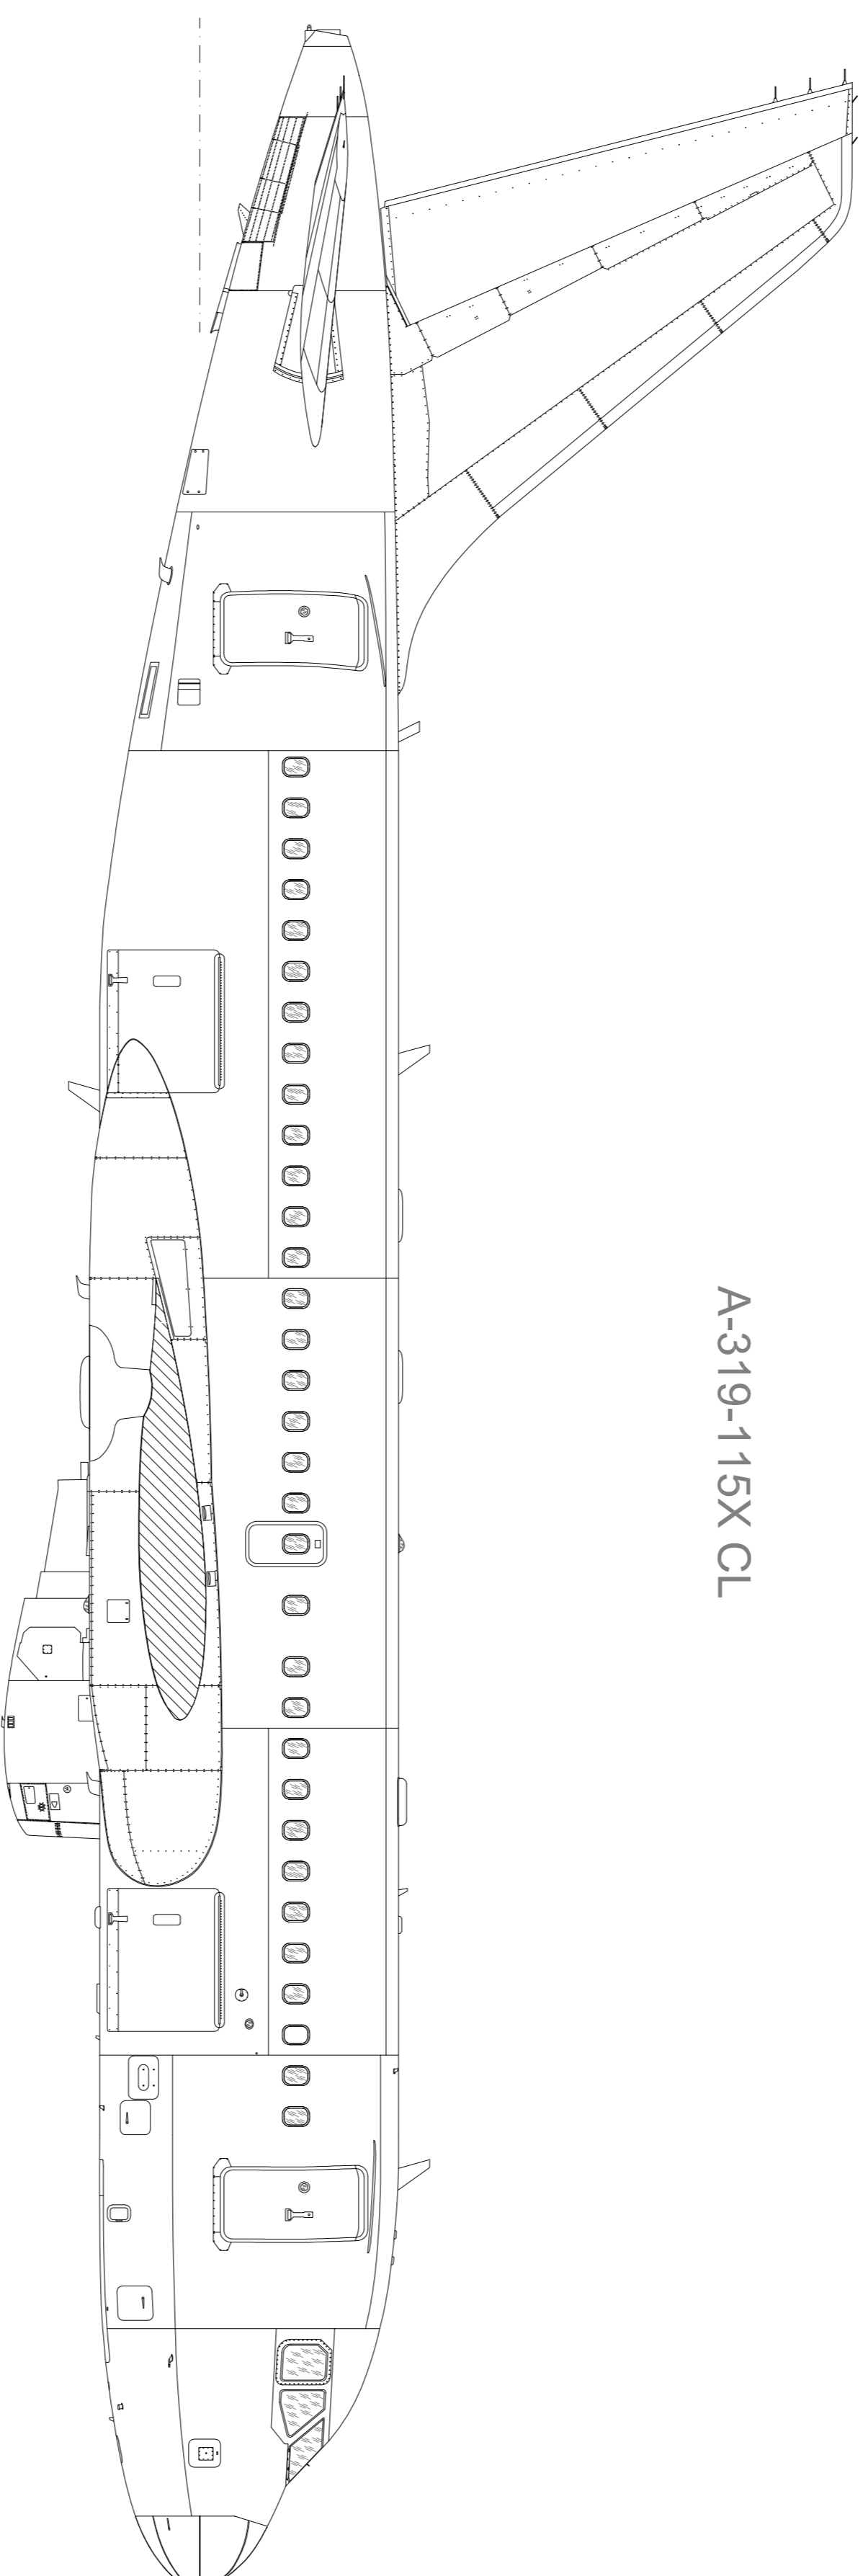

A-319-115X CL

A-319-112

0 1m 2m 3m

Kreslí:	Tomáš Rušek	Formát:	A1
Rekonstrukce dle:	www.airbus.com https://www.airbus.com/other/draw/320.html 080	Měřítko:	1:72
Poslední aktualizace:	17.2.2009	Podíl listů:	4
Název:		List číslo:	1

Airbus A-319-115X CJ
Airbus A-319-112