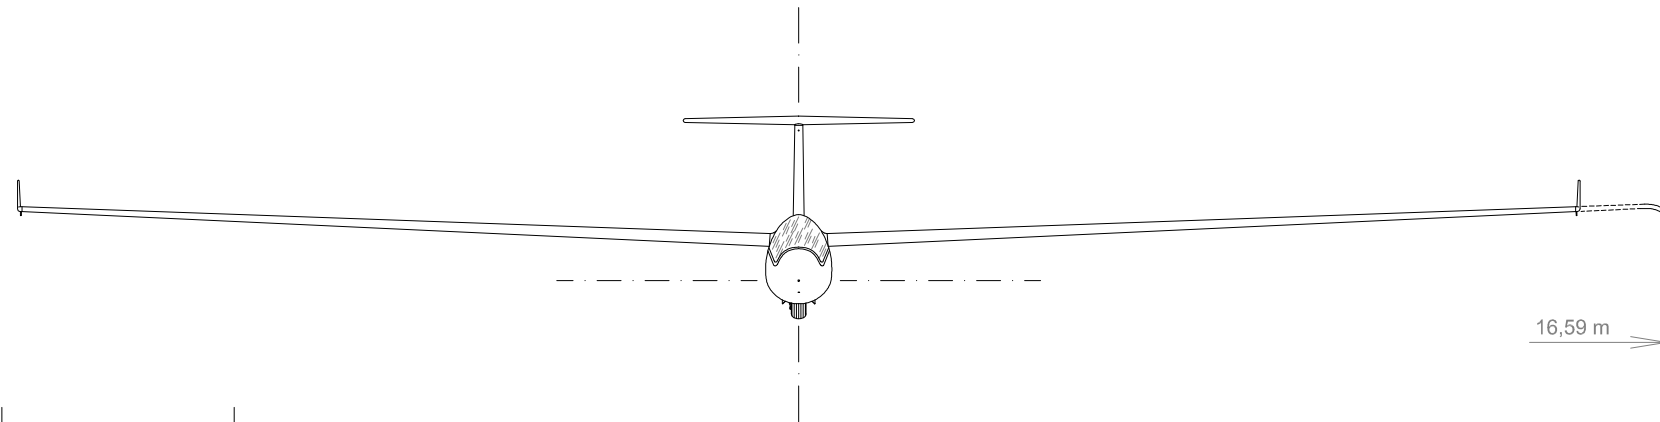

ASW-20 FL  
OK-6226

16,59 m

16,59 m

Kreslil:	Tomáš Rusek	Formát:	A3
Rekonstrukce dle:	<a href="http://www.alexander-schleicher.de">www.alexander-schleicher.de</a>	Měřítko:	1:72
Poslední aktualizace:	22.10.2008		

Název:  
Schleicher ASW-20 L  
Centrair ASW-20 FL