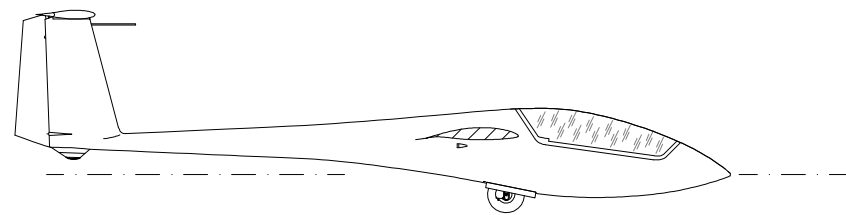

ASW-20 FL  
OK-6226

16,59 m

16,59 m

Kreslil:	Tomáš Rusek	Formát:	A3
Rekonstrukce dle:	<a href="http://www.alexander-schleicher.de">www.alexander-schleicher.de</a>	Měřítko:	1:72
Poslední aktualizace:	22.10.2008		