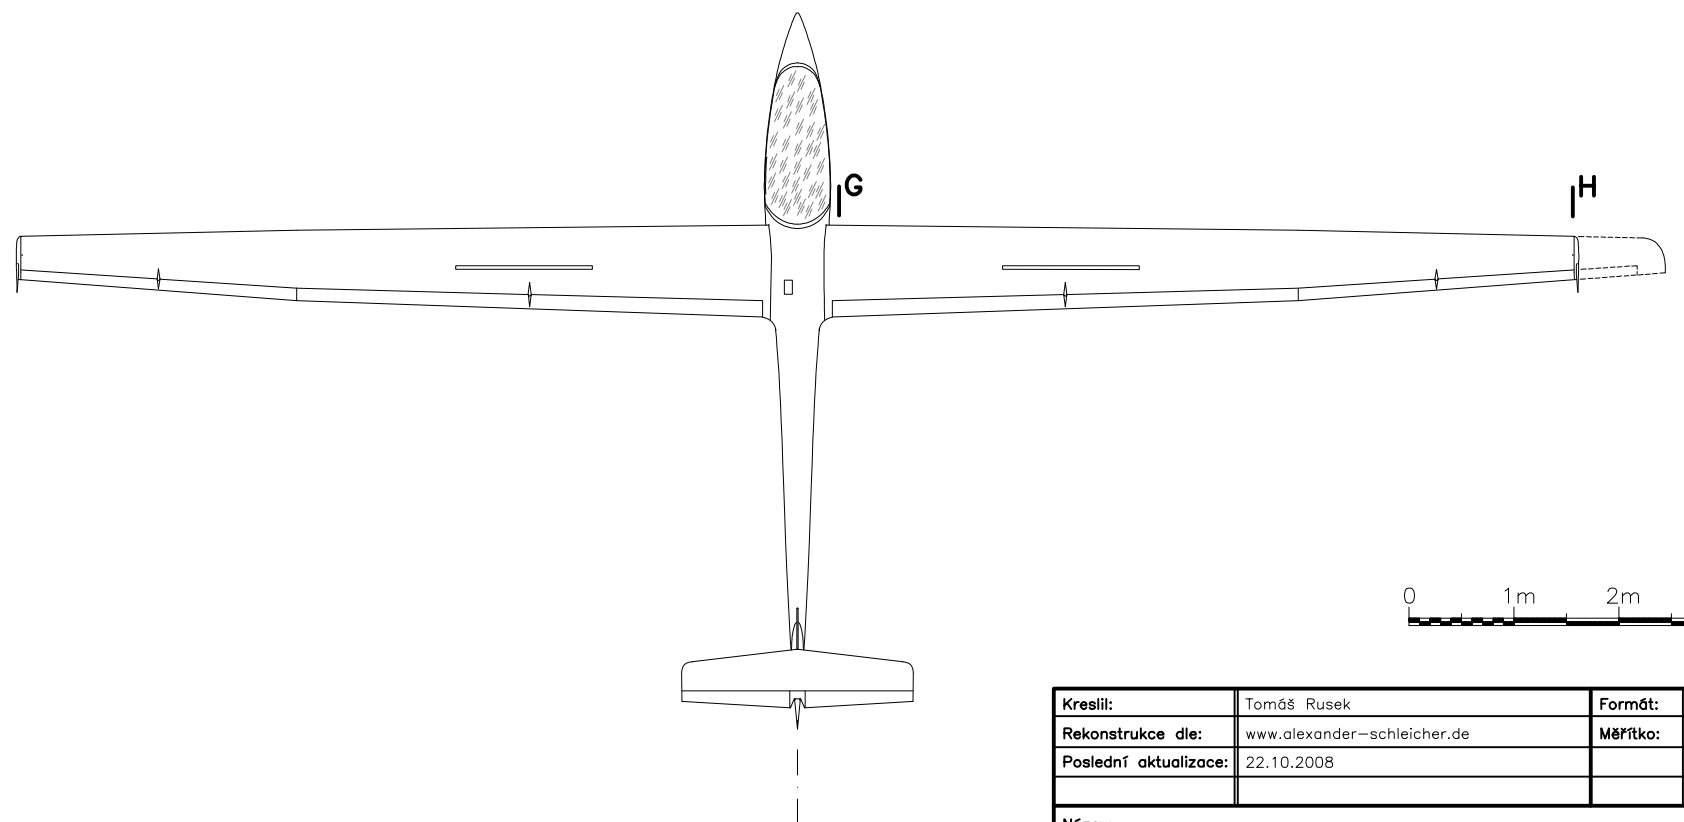

ASW-20 FL  
OK-6226

16,59 m

16,59 m

Kreslil:	Tomáš Rusek	Formát:	A3
Rekonstrukce dle:	<a href="http://www.alexander-schleicher.de">www.alexander-schleicher.de</a>	Měřítko:	1:72
Poslední aktualizace:	22.10.2008		

Název:  
Schleicher ASW-20 L  
Centrair ASW-20 FL