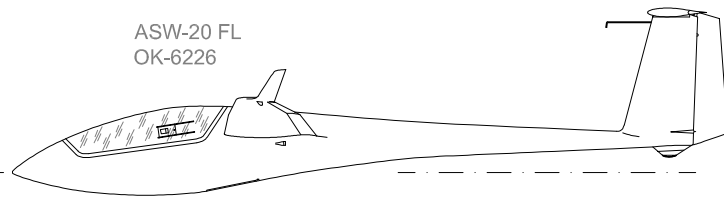

ASW-20 FL  
OK-6226

16,59 m

16,59 m

Kreslil:	Tomáš Rusek	Formát:	A3
Rekonstrukce dle:	<a href="http://www.alexander-schleicher.de">www.alexander-schleicher.de</a>	Měřítko:	1:72
Poslední aktualizace:	22.10.2008		

Název:  
Schleicher ASW-20 L  
Centrair ASW-20 FL