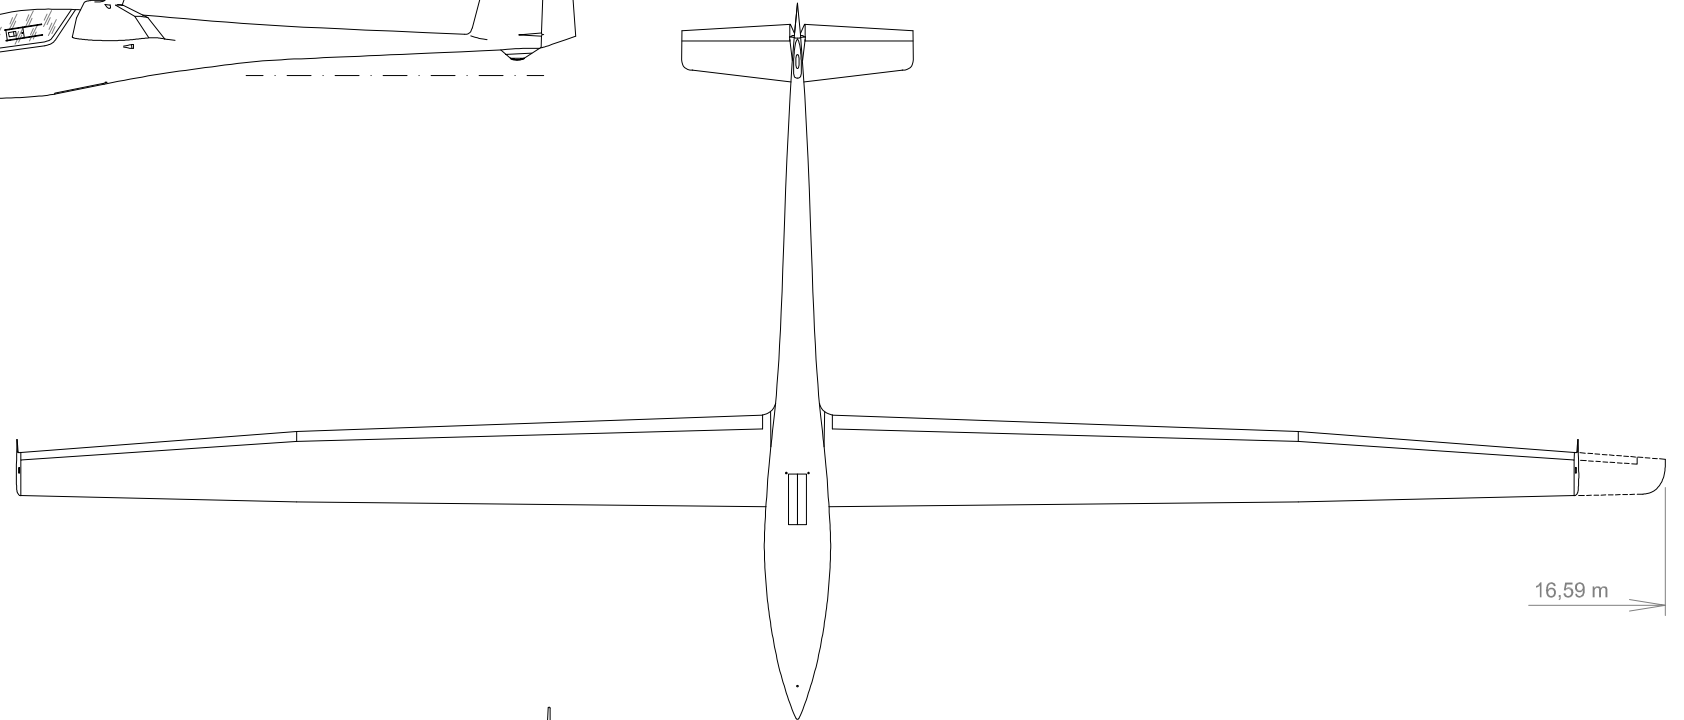

ASW-20 FL  
OK-6226

16,59 m

16,59 m

Kreslil:	Tomáš Rusek	Formát:	A3
Rekonstrukce dle:	<a href="http://www.alexander-schleicher.de">www.alexander-schleicher.de</a>	Měřítko:	1:72
Poslední aktualizace:	22.10.2008		

Název:  
Schleicher ASW-20 L  
Centrair ASW-20 FL