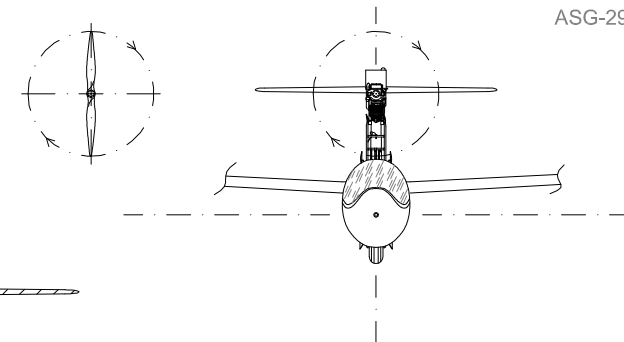

A B C D E F

ASG-29 E

ASG-29 E

Kreslil:	Tomáš Rusek	Formát:	A3
Rekonstrukce dle:	-tovární výkres Alexander Schleicher GmbH & Co. (16.3.2006) -fotografie	Měřítko:	1:72
Poslední aktualizace:	17.10.2010	Počet listů:	1
Název:	Schleicher ASG-29 ASG-29 E		
List číslo:	1		